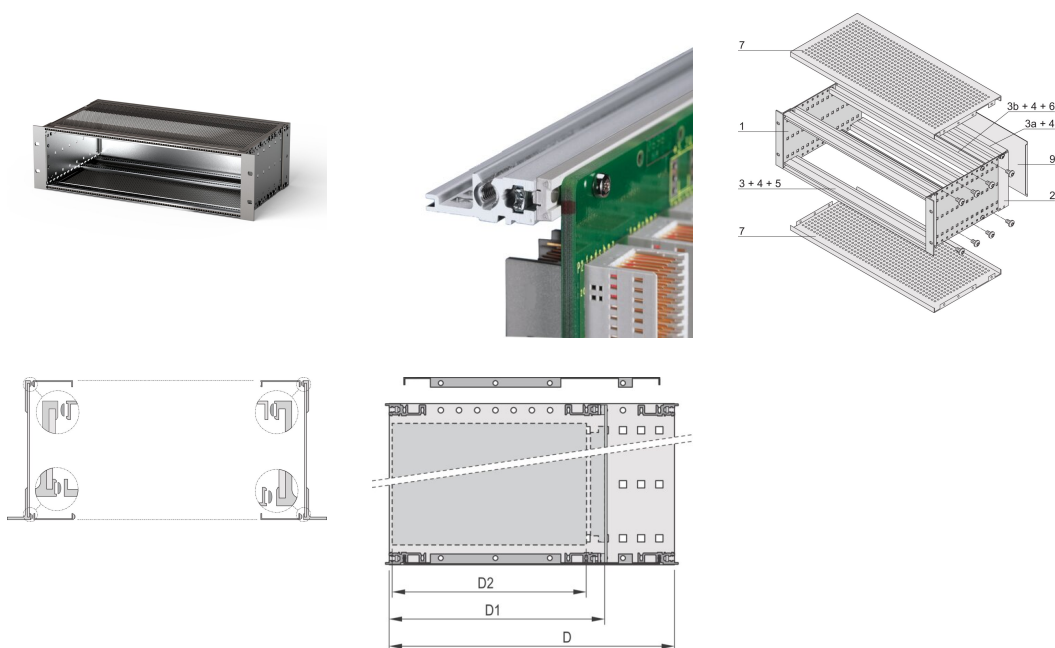

EuropacPRO 19-tommers Subrack Kit for bakplan, tung, skjermet, 3 U, 355 mm

KATALOGNUMMER

24563-174

EMC skjermet underbrack for bakplanmontering, tung versjon med tox-sveisede sidepaneler.

SERTIFISERINGER

FUNKSJONER

Subrack med sidepanel type H («tung»), 19-tommers brakett er fast festet til sidepanelet (tox-kald sveiset)

Modifikasjoner som utskjæringer, forskjellige utførelser eller dimensjoner tilgjengelig

Leveres som plassbesparende flatpakke

Aluminiumskonstruksjon

Horisontal skinnetype «tung»

Bakre horisontal skinne for montering i bakplan med isolasjonsbånd

EMC på ca. 40 dB ved 1 GHz, 30 dB ved 2 GHz, forutsatt at fronten er dekket med skjermede frontpaneler, testing i henhold til VG 95373 del 15

Montering: Stativ

Samsvarer med: IEC 60297-3-103

EMC-beskyttelse: Ja

Overflate: Anodisert; Passivert

Materiale: Aluminium

Produkttype: Delrack/chassis

Rackbredde: 84HP

Statisk belastning: 15kg