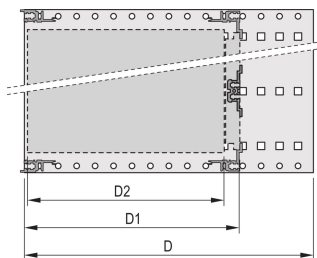

EuropacPRO 19-tommers Subrack Kit for din-kontakt, Retrofit skjerming, 3 U, 175 mm

KATALOGNUMMER

24563-191

Ikke-skjernet, skjermtak for din-kontakt-montering en 60603-2 (din 41612).

SERTIFISERINGER

FUNKSJONER

Subrack med sidepanel type F («fleksibel»), fremre 19-tommers brakett inkludert, dybdejusterbar 19-tommers brakett selges separat (ikke inkludert i leverte varer)

Aluminiumskonstruksjon

IP 20, i samsvar med IEC 60529

Interne og eksterne dimensjoner i henhold til: IEC 60297-3-100, -101, IEEE 1101,1

Horisontale skinner bak for montering av kobling (IEC 60603-2 / din 41612)