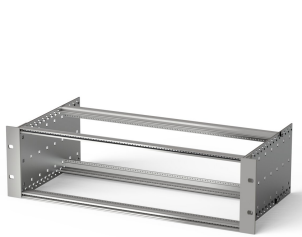

EuropacPRO 19-tommers Subrack Kit for din-kontakt, Retrofit skjerming, 3 U, 175 mm

KATALOGNUMMER

24563-191

Ikke-skjernet, skjermtak for din-kontakt-montering en 60603-2 (din 41612).

SERTIFISERINGER

FUNKSJONER

Subrack med sidepanel type F («fleksibel»), fremre 19-tommers brakett inkludert, dybdejusterbar 19-tommers brakett selges separat (ikke inkludert i leverte varer)

Aluminiumskonstruksjon

IP 20, i samsvar med IEC 60529

Leveres som plassbesparende flatpakke

Horisontal skinnetype «light»

PRODUKTEGENSKAPER

Rackhøyde: 3U

Dybde: 175mm

Antall pakker: 1

For montering: DIN-kontakt

Kortdybde: 160mm

Pakning: Rustfritt stål (kan monteres i ettetid)

Håndtak inkludert: Nei

Montering: Stativ

Samsvarer med: IEC 60297-3-103

EMC-beskyttelse: Nei

Overflate: Anodisert; Passivert

Materiale: Aluminium

Produkttype: Delrack/chassis