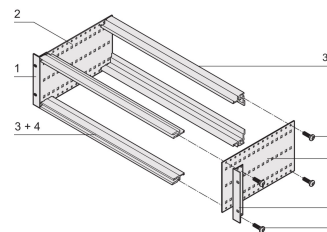

EuropacPRO 19-tommers Subrack Kit for din-kontakt, Retrofit skjerming, 3 U, 175 mm

KATALOGNUMMER

24563-191

Ikke-skjernet, skjermtak for din-kontakt-montering en 60603-2 (din 41612).

SERTIFISERINGER

FUNKSJONER

Subrack med sidepanel type F («fleksibel»), fremre 19-tommers brakett inkludert, dybdejusterbar 19-tommers brakett selges separat (ikke inkludert i leverte varer)

Aluminiumskonstruksjon

IP 20, i samsvar med IEC 60529

Interne og eksterne dimensjoner i henhold til: IEC 60297-3-100, -101, IEEE 1101,1

Horisontale skinner bak for montering av kobling (IEC 60603-2 / din 41612)