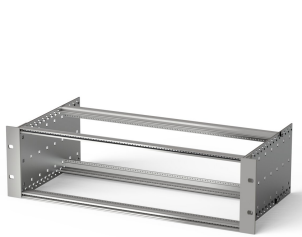

EuropacPRO 19-tommers Subrack Kit for din-kontakt, Retrofit skjerming, 3 U, 235 mm

KATALOGNUMMER

24563-192

Ikke-skjernet, skjermetak for din-kontakt-montering en 60603-2 (din 41612).

SERTIFISERINGER

FUNKSJONER

Subrack med sidepanel type F («fleksibel»), fremre 19-tommers brakett inkludert, dybdejusterbar 19-tommers brakett selges separat (ikke inkludert i leverte varer)

Aluminiumskonstruksjon

IP 20, i samsvar med IEC 60529

Interne og eksterne dimensjoner i henhold til: IEC 60297-3-100, -101, IEEE 1101,1

Horisontale skinner bak for montering av kobling (IEC 60603-2 / din 41612)