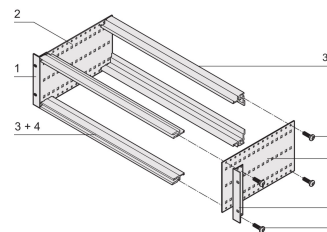

EuropacPRO 19-tommers Subrack Kit for din-kontakt, Retrofit skjerming, 3 U, 235 mm

KATALOGNUMMER

24563-192

Ikke-skjernet, skjermetak for din-kontakt-montering en 60603-2 (din 41612).

SERTIFISERINGER

FUNKSJONER

Subrack med sidepanel type F («fleksibel»), fremre 19-tommers brakett inkludert, dybdejusterbar 19-tommers brakett selges separat (ikke inkludert i leverte varer)

Aluminiumskonstruksjon

IP 20, i samsvar med IEC 60529

Interne og eksterne dimensjoner i henhold til: IEC 60297-3-100, -101, IEEE 1101,1

Horisontale skinner bak for montering av kobling (IEC 60603-2 / din 41612)