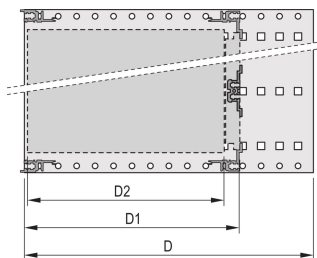

EuropacPRO 19-tommers Subrack Kit for din-kontakt, Retrofit skjerming, 3 U, 235 mm

KATALOGNUMMER

24563-192

Ikke-skjernet, skjermetak for din-kontakt-montering en 60603-2 (din 41612).

SERTIFISERINGER

FUNKSJONER

Subrack med sidepanel type F («fleksibel»), fremre 19-tommers brakett inkludert, dybdejusterbar 19-tommers brakett selges separat (ikke inkludert i leverte varer)

Aluminiumskonstruksjon

IP 20, i samsvar med IEC 60529

Interne og eksterne dimensjoner i henhold til: IEC 60297-3-100, -101, IEEE 1101,1

Horisontale skinner bak for montering av kobling (IEC 60603-2 / din 41612)