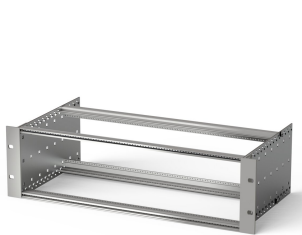

EuropacPRO 19-tommers Subrack Kit for din-kontakt, Retrofit skjerming, 3 U, 295 mm

KATALOGNUMMER

24563-193

Ikke-skjernet, skjermtak for din-kontakt-montering en 60603-2 (din 41612).

SERTIFISERINGER

FUNKSJONER

Subrack med sidepanel type F («fleksibel»), fremre 19-tommers brakett inkludert, dybdejusterbar 19-tommers brakett selges separat (ikke inkludert i leverte varer)

Aluminiumskonstruksjon

IP 20, i samsvar med IEC 60529

Leveres som plassbesparende flatpakke

Horisontal skinnetype «light»

PRODUKTEGENSKAPER

Rackhøyde: 3U

Dybde: 295mm

Antall pakker: 1

For montering: DIN-kontakt

Kortdybde: 160mm; 220mm; 280mm

Pakning: Rustfritt stål (kan monteres i ettetid)

Håndtak inkludert: Nei

Montering: Stativ

Samsvarer med: IEC 60297-3-103

EMC-beskyttelse: Nei

Overflate: Anodisert; Passivert

Materiale: Aluminium

Produkttype: Delrack/chassis