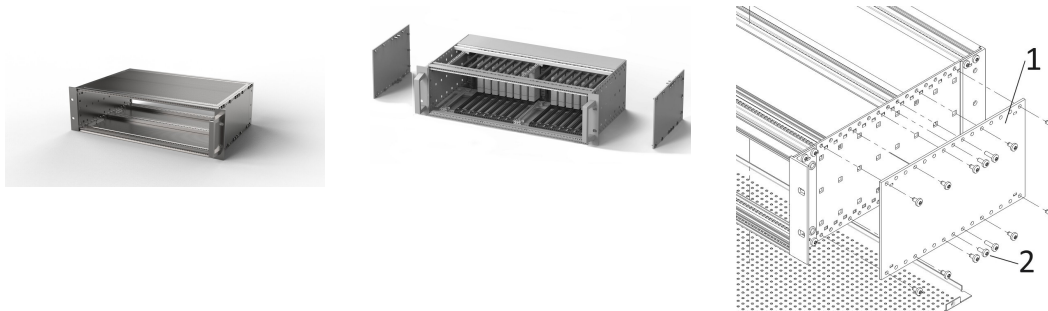

EuropacPRO Avansert EMC sidepaneldekse, 4U, 295 mm

KATALOGNUMMER

24563-267

Aluminiums sidepanel 3 mm for å øke EMC-skjermeeffekten til slipsen ved å dekke de nødvendige utskjæringene.

SERTIFISERINGER

FUNKSJONER

Sidepaneldeksler for økt lateral RF-skjerming

Montert på utsiden av standard sidepanel

Monteringsmateriell er inkludert

PRODUKTEGENSKAPER

Rackhøyde: 4U

Dybde: 295mm

Antall pakker: 2

EMC-beskyttelse: Ja

Overflate: Passivert

Lengde: 295mm

Materiale: Aluminium

Produktserie: EuropacPRO

Produkttype: Sidepanel

Type: Type H

Fungerer med: Delrack

Pakkeenhet: Par

YTTERLIGERE PRODUKTDETALJER

Sidepanel og 19 tommers brakett er tox-kald sveiset sammen. Toxen = klinching teknikk, uten tillegg hjelpemidler. Dette skjer med spesialverktøy og høyt trykk.

9 U versjon tilgjengelig på forespørsel.