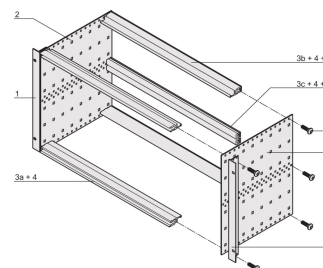

EuropacPRO 19-tommers Subrack Kit for bakplan, Retrofit skjerming, 6 U, 175 mm

KATALOGNUMMER

24563-431

Ikke-skjermet subrack for montering i bakplan.

SERTIFISERINGER

FUNKSJONER

Subrack med sidepanel type F («fleksibel»), fremre 19-tommers brakett inkludert, dybdejusterbar 19-tommers brakett selges separat (ikke inkludert i leverte varer)

Leveres som plassbesparende flatpakke

Horisontal skinnetype «light»

Interne og eksterne dimensjoner i henhold til: IEC 60297-3-100, -101, IEEE 1101,1

PRODUKTEGENSKAPER

Rackhøyde: 6U

Dybde: 175mm

Antall pakker: 1

For montering: Sentralenhet

Kortdybde: 160mm

Pakning: Rustfritt stål (kan monteres i ettetid)

Håndtak inkludert: Nei

Montering: Stativ

Samsvarer med: IEC 60297-3-103

EMC-beskyttelse: Nei

Overflate: Anodisert; Passivert

Materiale: Aluminium

Produkttype: Delrack/chassis

Rackbredde: 84HP

Statisk belastning: 11kg

Net Weight: 1.72kg

YTTERLIGERE PRODUKTDETALJER

Individuell konfigurasjon: Bredt utvalg av varianter i høyde, bredde og dybde; førings Skinner for et bredt spekter av applikasjoner; innvendige alternativer; tilbehør og monteringsmateriale.