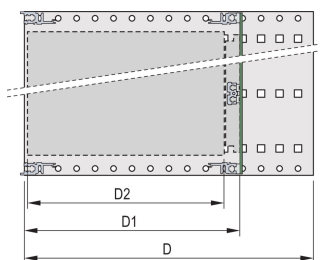

EuropacPRO 19-tommers Subrack Kit for bakplan, Retrofit skjerming, 6 U, 175 mm

KATALOGNUMMER

24563-431

Ikke-skjermet subrack for montering i bakplan.

SERTIFISERINGER

FUNKSJONER

Subrack med sidepanel type F («fleksibel»), fremre 19-tommers brakett inkludert, dybdejusterbar 19-tommers brakett selges separat (ikke inkludert i leverte varer)

Leveres som plassbesparende flatpakke

Horisontal skinnetype «light»

Interne og eksterne dimensjoner i henhold til: IEC 60297-3-100, -101, IEEE 1101,1

PRODUKTEGENSKAPER

Rackhøyde: 6U

Dybde: 175mm

Antall pakker: 1

For montering: Sentralenhet

Kortdybde: 160mm

Pakning: Rustfritt stål (kan monteres i ettetid)

Håndtak inkludert: Nei

Montering: Stativ

Samsvarer med: IEC 60297-3-103

EMC-beskyttelse: Nei

Overflate: Anodisert; Passivert

Materiale: Aluminium

Produkttype: Delrack/chassis

Rackbredde: 84HP

Statisk belastning: 11kg

Net Weight: 1.72kg

YTTERLIGERE PRODUKTDETALJER

Individuell konfigurasjon: Bredt utvalg av varianter i høyde, bredde og dybde; førings Skinner for et bredt spekter av applikasjoner; innvendige alternativer; tilbehør og monteringsmateriale.