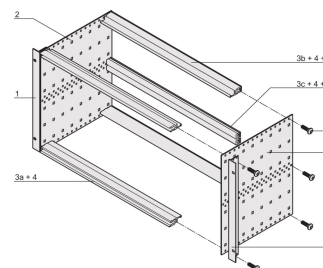

EuropacPRO 19-tommers Subrack Kit for bakplan, Retrofit skjerming, 6 U, 355 mm

KATALOGNUMMER

24563-434

Ikke-skjermet subrack for montering i bakplan.

SERTIFISERINGER

FUNKSJONER

Subrack med sidepanel type F («fleksibel»), fremre 19-tommers brakett inkludert, dybdejusterbar 19-tommers brakett selges separat (ikke inkludert i leverte varer)

Bakre horisontal skinne for montering i bakplan med isolasjonsbånd

Aluminiumskonstruksjon

IP 20, i samsvar med IEC 60529

Modifikasjoner som utskjæringer, forskjellige utførelser eller dimensjoner tilgjengelig