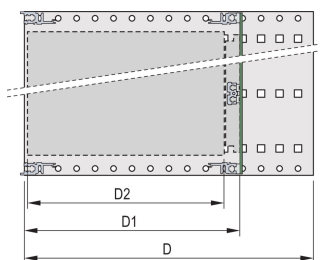

EuropacPRO 19-tommers Subrack Kit for bakplan, Retrofit skjerming, 6 U, 355 mm

KATALOGNUMMER

24563-434

Ikke-skjermet subrack for montering i bakplan.

SERTIFISERINGER

FUNKSJONER

Subrack med sidepanel type F («fleksibel»), fremre 19-tommers brakett inkludert, dybdejusterbar 19-tommers brakett selges separat (ikke inkludert i leverte varer)

Bakre horisontal skinne for montering i bakplan med isolasjonsbånd

Aluminiumskonstruksjon

IP 20, i samsvar med IEC 60529

Modifikasjoner som utskjæringer, forskjellige utførelser eller dimensjoner tilgjengelig