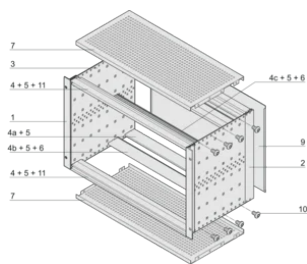

DIAGRAMMER

ADVARSEL

nVent-produkter må installeres og brukes bare som beskrevet i nVent sine instruksjonsark og opplæringsmaterieill. Instruksjonsark er tilgjengelig på www.nvent.com og fra din nVent kundeservice-representant. Ukorrekt installasjon, misbruk, feilaktig anvendelse eller annen manglende etterlevelse av nVent sine instruksjoner og advarsler kan føre til produktfeil, skade på eiendom, alvorlige personskader og død og/eller gjøre garantien ugyldig.

North America

All locations
+1.763.422.2661
Chat with us:
nvent.com/schroff

Europe

Straubenhardt, Germany
+49.7082.794.0
Betschdorf, France
+33.3.88.90.64.90
Warsaw, Poland
+48.22.209.98.35
Assago, Italy
+39.02.932.7141
Chat with us:
nvent.com/schroff

Asia

Shanghai, China
+86.21.2412.6943
Qingdao, China
+86.532.8771.6101
Singapore
+65.6768.5800
Shin-Yokohama, Japan
+81.45.476.0271
Chat with us:
nvent.com/schroff

Middle East & India

Dubai, United Arab
Emirates
+971.4.378.1700
Bangalore, India
+91.80.6715.2001
Istanbul, Turkey
+90.216.250.7374
Chat with us:
nvent.com/schroff

Vår solide portefølje av merkevarer:

CADDY

ERICO

HOFFMAN

ILSCO

SCHROFF

TRACHTE