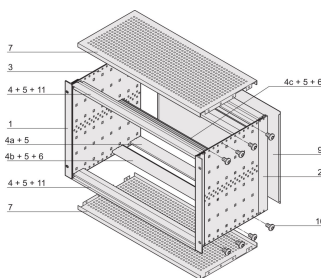

EuropacPRO 19-tommers Subrack Kit for bakplan, skjermet, 6 U, 235 mm

KATALOGNUMMER

24563-442

EMC skjermet underbrack for montering i bakplan, bak dekket av et bakpanel.

SERTIFISERINGER

FUNKSJONER

Subrack med sidepanel type F («fleksibel»), fremre 19-tommers brakett inkludert, dybdejusterbar 19-tommers brakett selges separat (ikke inkludert i leverte varer)

Leveres som plassbesparende flatpakke

Modifikasjoner som utskjæringer, forskjellige utførelser eller dimensjoner tilgjengelig

EMC på ca. 40 dB ved 1 GHz, 30 dB ved 2 GHz, forutsatt at fronten er dekket med skjermede frontpaneler, testing i henhold til VG 95373 del 15

IP 20, i samsvar med IEC 60529

Aluminiumskonstruksjon

Interne og eksterne dimensjoner i henhold til: IEC 60297-3-100, -101, IEEE 1101,1

Bakre horisontal skinne for montering i bakplan med isolasjonsbånd

Horisontal skinnetype «light»

Montering: Stativ

Samsvarer med: IEC 60297-3-103

EMC-beskyttelse: Ja

Overflate: Anodisert; Passivert

Materiale: Aluminium

Produkttype: Delrack/chassis

Rackbredde: 84HP

Statisk belastning: 11kg