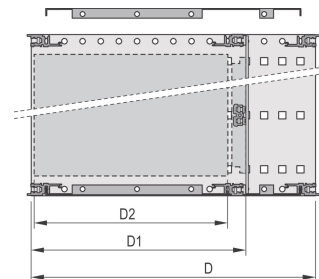

EuropacPRO 19-tommers Subrack Kit for bakplan, skjermet, 6 U, 235 mm

KATALOGNUMMER

24563-442

EMC skjermet underbrack for montering i bakplan, bak dekket av et bakpanel.

SERTIFISERINGER

FUNKSJONER

Subrack med sidepanel type F («fleksibel»), fremre 19-tommers brakett inkludert, dybdejusterbar 19-tommers brakett selges separat (ikke inkludert i leverte varer)

Leveres som plassbesparende flatpakke

Modifikasjoner som utskjæringer, forskjellige utførelser eller dimensjoner tilgjengelig

EMC på ca. 40 dB ved 1 GHz, 30 dB ved 2 GHz, forutsatt at fronten er dekket med skjermede frontpaneler, testing i henhold til VG 95373 del 15

IP 20, i samsvar med IEC 60529

Aluminiumskonstruksjon

Interne og eksterne dimensjoner i henhold til: IEC 60297-3-100, -101, IEEE 1101,1

Bakre horisontal skinne for montering i bakplan med isolasjonsbånd

Horisontal skinnetype «light»

Montering: Stativ

Samsvarer med: IEC 60297-3-103

EMC-beskyttelse: Ja

Overflate: Anodisert; Passivert

Materiale: Aluminium

Produkttype: Delrack/chassis

Rackbredde: 84HP

Statisk belastning: 11kg