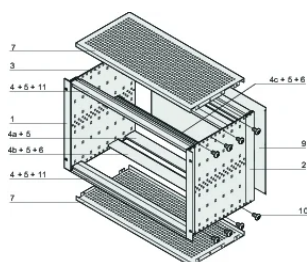

PRODUKTEGENSKAPER

Rackhøyde: 6U

Dybde (D): 415mm

Antall pakker: 1

For montering: Sentralenhet

Kortdybde: 160mm; 220mm; 280mm

Pakning: Tekstil

Håndtak inkludert: Nei

Montering: Stativ

Samsvarer med: IEC 60297-3-103

EMC-beskyttelse: Ja

Overflate: Anodisert; Passivert

Materiale: Aluminium

Produkttype: Delrack/chassis

Rackbredde: 84HP

Statisk belastning: 11kg

Net Weight: 4.58kg

YTTERLIGERE PRODUKTDETALJER

Individuell konfigurasjon: Bredt utvalg av varianter i høyde, bredde og dybde; føringsskinner for et bredt spekter av applikasjoner; innvendige alternativer; tilbehør og monteringsmateriale.

DIAGRAMMER

ADVARSEL

---

nVent-produkter må installeres og brukes bare som beskrevet i nVent sine instruksjonsark og opplæringsmaterieil. Instruksjonsark er tilgjengelig på www.nvent.com og fra din nVent kundeservice-representant. Ukorrekt installasjon, misbruk, feilaktig anvendelse eller annen manglende etterlevelse av nVent sine instruksjoner og advarsler kan føre til produktfeil, skade på eiendom, alvorlige personskader og død og/eller gjøre garantien ugyldig.