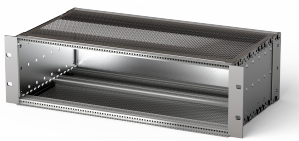

EuropacPRO 19-tommers Subrack Kit for bakplan, skjermet, 6 U, 415 mm

KATALOGNUMMER

24563-445

EMC skjermet underbrack for montering i bakplan, bak dekket av et bakpanel.

SERTIFISERINGER

FUNKSJONER

Subrack med sidepanel type F («fleksibel»), fremre 19-tommers brakett inkludert, dybdejusterbar 19-tommers brakett selges separat (ikke inkludert i leverte varer)

Leveres som plassbesparende flatpakke

Modifikasjoner som utskjæringer, forskjellige utførelser eller dimensjoner tilgjengelig

EMC på ca. 40 dB ved 1 GHz, 30 dB ved 2 GHz, forutsatt at fronten er dekket med skjermede frontpaneler, testing i henhold til VG 95373 del 15

PRODUKTEGENSKAPER

Rackhøyde: 6U

Dybde (D): 415mm

Antall pakker: 1

For montering: Sentralenhet

Kortdybde: 160mm; 220mm; 280mm

Pakning: Tekstil

Håndtak inkludert: Nei

Montering: Stativ

Samsvarer med: IEC 60297-3-103

EMC-beskyttelse: Ja

Overflate: Anodisert; Passivert

Materiale: Aluminium

Produkttype: Delrack/chassis

Rackbredde: 84HP

Statisk belastning: 11kg