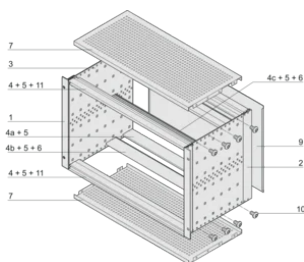

IP 20, i samsvar med IEC 60529

Aluminiumskonstruksjon

Interne og eksterne dimensjoner i henhold til: IEC 60297-3-100, -101, IEEE 1101,1

Bakre horisontal skinne for montering i bakplan med isolasjonsbånd

Horisontal skinnetype «light»

PRODUKTEGENSKAPER

Rackhøyde: 6U

Dybde (D): 475mm

Antall pakker: 1

For montering: Sentralenhet

Kortdybde: 160mm; 220mm; 280mm

Pakning: Tekstil

Håndtak inkludert: Nei

Montering: Stativ

Samsvarer med: IEC 60297-3-103

EMC-beskyttelse: Ja

Overflate: Anodisert; Passivert

Materiale: Aluminium

Produkttype: Delrack/chassis

Rackbredde: 84HP

Statisk belastning: 11kg

Net Weight: 4.85kg

YTTERLIGERE PRODUKTDETALJER

Individuell konfigurasjon: Bredt utvalg av varianter i høyde, bredde og dybde; føringsskinner for et bredt spekter av applikasjoner; innvendige alternativer; tilbehør og monteringsmateriale.

DIAGRAMMER