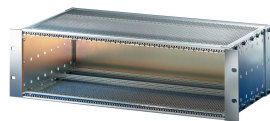

EuropacPRO 19-tommers Subrack Kit for bakplan, skjermet, 6 U, 475 mm

KATALOGNUMMER

24563-446

EMC skjermet underbrack for montering i bakplan, bak dekket av et bakpanel.

SERTIFISERINGER

FUNKSJONER

Subrack med sidepanel type F («fleksibel»), fremre 19-tommers brakett inkludert, dybdejusterbar 19-tommers brakett selges separat (ikke inkludert i leverte varer)

Leveres som plassbesparende flatpakke

Modifikasjoner som utskjæringer, forskjellige utførelser eller dimensjoner tilgjengelig

EMC på ca. 40 dB ved 1 GHz, 30 dB ved 2 GHz, forutsatt at fronten er dekket med skjermede frontpaneler, testing i henhold til VG 95373 del 15

Montering: Stativ

Samsvarer med: IEC 60297-3-103

EMC-beskyttelse: Ja

Overflate: Anodisert; Passivert

Materiale: Aluminium

Produkttype: Delrack/chassis

Rackbredde: 84HP

Statisk belastning: 11kg