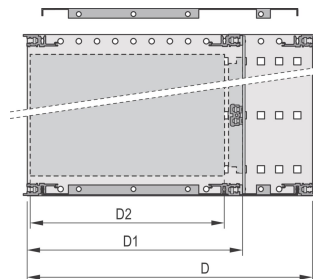

EuropacPRO 19-tommers Subrack Kit for bakplan, skjermet, 6 U, 475 mm

KATALOGNUMMER

24563-446

EMC skjermet underbrack for montering i bakplan, bak dekket av et bakpanel.

SERTIFISERINGER

FUNKSJONER

Subrack med sidepanel type F («fleksibel»), fremre 19-tommers brakett inkludert, dybdejusterbar 19-tommers brakett selges separat (ikke inkludert i leverte varer)

Leveres som plassbesparende flatpakke

Modifikasjoner som utskjæringer, forskjellige utførelser eller dimensjoner tilgjengelig

EMC på ca. 40 dB ved 1 GHz, 30 dB ved 2 GHz, forutsatt at fronten er dekket med skjermede frontpaneler, testing i henhold til VG 95373 del 15

IP 20, i samsvar med IEC 60529

Aluminiumskonstruksjon

Interne og eksterne dimensjoner i henhold til: IEC 60297-3-100, -101, IEEE 1101,1

Bakre horisontal skinne for montering i bakplan med isolasjonsbånd

Horisontal skinnetype «light»

Montering: Stativ

Samsvarer med: IEC 60297-3-103

EMC-beskyttelse: Ja

Overflate: Anodisert; Passivert

Materiale: Aluminium

Produkttype: Delrack/chassis

Rackbredde: 84HP

Statisk belastning: 11kg