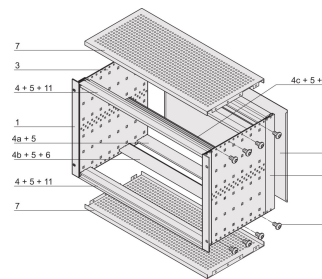

EuropacPRO 19-tommers Subrack Kit for bakplan, skjermet, 6 U, 475 mm

KATALOGNUMMER

24563-446

EMC skjermet underbrack for montering i bakplan, bak dekket av et bakpanel.

SERTIFISERINGER

FUNKSJONER

Subrack med sidepanel type F («fleksibel»), fremre 19-tommers brakett inkludert, dybdejusterbar 19-tommers brakett selges separat (ikke inkludert i leverte varer)

Leveres som plassbesparende flatpakke

Modifikasjoner som utskjæringer, forskjellige utførelser eller dimensjoner tilgjengelig

EMC på ca. 40 dB ved 1 GHz, 30 dB ved 2 GHz, forutsatt at fronten er dekket med skjermede frontpaneler, testing i henhold til VG 95373 del 15

IP 20, i samsvar med IEC 60529

Aluminiumskonstruksjon

Interne og eksterne dimensjoner i henhold til: IEC 60297-3-100, -101, IEEE 1101,1

Bakre horisontal skinne for montering i bakplan med isolasjonsbånd

Horisontal skinnetype «light»

Montering: Stativ

Samsvarer med: IEC 60297-3-103

EMC-beskyttelse: Ja

Overflate: Anodisert; Passivert

Materiale: Aluminium

Produkttype: Delrack/chassis

Rackbredde: 84HP

Statisk belastning: 11kg