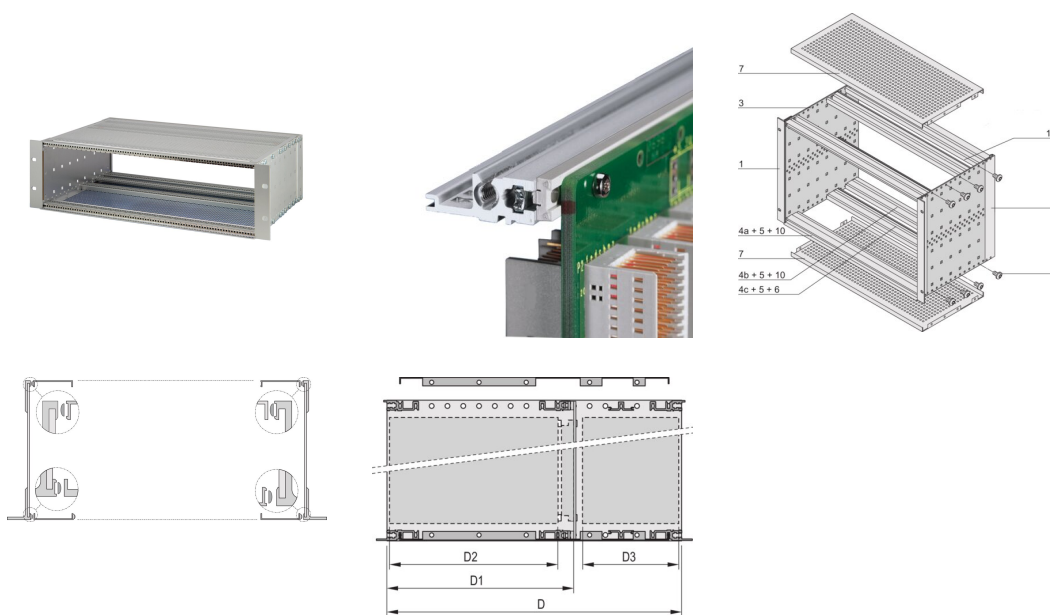

EuropacPRO 19-tommers Subrack Kit for bakplan, skjermet, CompactPCI, 6 U, 275 mm

KATALOGNUMMER

24563-457

EMC skjermet subrack for bakplanmontering, for CPCI-applikasjon.

SERTIFISERINGER

FUNKSJONER

Subrack med sidepanel type F («fleksibel») for CompactPCI plug-in-enheter med høy innsetnings- og uttakskraft

Aluminiumskonstruksjon

Bakre horisontal skinne for montering i bakplan med isolasjonsbånd

Interne og eksterne dimensjoner i henhold til: IEC 60297-3-100, -101, -102, -103, -104, IEEE 1101,1, IEEE 1101.10/11

Leveres som plassbesparende flatpakke

IP 20, i samsvar med IEC 60529

Horisontal skinnetype «tung»

PRODUKTEGENSKAPER

Rackhøyde: 6U

Dybde (D): 275mm

Bakre i/U: Ja

Antall pakker: 1

For montering: Sentralenhet

Kortdybde: 80mm; 160mm

Pakning: Tekstil

Håndtak inkludert: Nei

Montering: Stativ

Samsvarer med: IEC 60297-3-103; IEEE 1101,10; IEEE 1101,11

EMC-beskyttelse: Ja

Overflate: Anodisert; Passivert