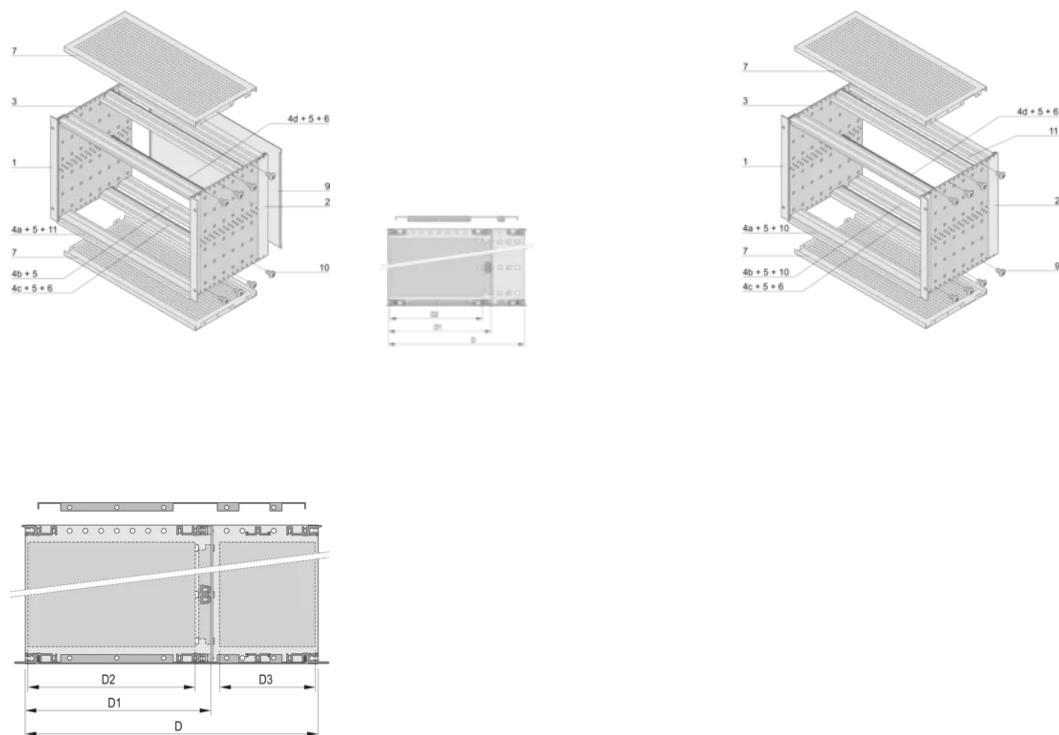

DIAGRAMMER

ADVARSEL

nVent-produkter må installeres og brukes bare som beskrevet i nVent sine instruksjonsark og opplæringsmaterieill. Instruksjonsark er tilgjengelig på www.nvent.com og fra din nVent kundeservice-representant. Ukorrekt installasjon, misbruk, feilaktig anvendelse eller annen manglende etterlevelse av nVent sine instruksjoner og advarsler kan føre til produktfeil, skade på eiendom, alvorlige personskader og død og/eller gjøre garantien ugyldig.

North America

All locations
+1.763.422.2661
Chat with us:
nvent.com/schroff

Europe

Straubenhardt, Germany
+49.7082.794.0
Betschdorf, France
+33.3.88.90.64.90
Warsaw, Poland
+48.22.209.98.35
Assago, Italy
+39.02.932.7141
Chat with us:
nvent.com/schroff

Asia

Shanghai, China
+86.21.2412.6943
Qingdao, China
+86.532.8771.6101
Singapore
+65.6768.5800
Shin-Yokohama, Japan
+81.45.476.0271
Chat with us:
nvent.com/schroff

Middle East & India

Dubai, United Arab Emirates
+971.4.378.1700
Bangalore, India
+91.80.6715.2001
Istanbul, Turkey
+90.216.250.7374
Chat with us:
nvent.com/schroff

Vår solide portefølje av merkevarer:

CADDY ERICO HOFFMAN ILSCO SCHROFF TRACHTE