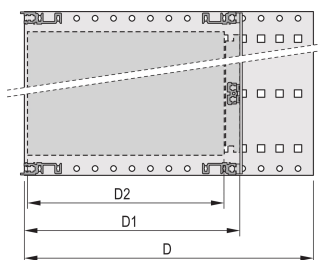

EuropacPRO 19-tommers Subrack Kit for bakplan, tung, Retrofit skjerming, 6 U, 175 mm

KATALOGNUMMER

24563-461

Bakre horisontal skinne for montering i bakplan med isolasjonsbånd

SERTIFISERINGER

FUNKSJONER

Horisontal skinnetype «tung»

Støt- og vibrasjonsmotstand opptil 5 g.

IP 20, i samsvar med IEC 60529

Støt og vibrasjon testet i henhold til de tyske standardene BN 411002, BN 411003

Interne og eksterne dimensjoner i henhold til: IEC 60297-3-100, -101, IEEE 1101,1