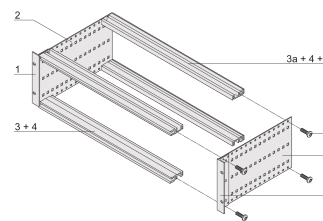

EuropacPRO 19-tommers Subrack Kit for bakplan, tung, Retrofit skjerming, 6 U, 175 mm

KATALOGNUMMER

24563-461

Bakre horisontal skinne for montering i bakplan med isolasjonsbånd

SERTIFISERINGER

FUNKSJONER

Horisontal skinnetype «tung»

Kortdybde: 160mm

Pakning: Tekstil

Støt- og vibrasjonstoleranse: 5g (force)

Håndtak inkludert: Nei

Montering: Stativ

Samsvarer med: IEC 60297-3-103

EMC-beskyttelse: Nei

Overflate: Anodisert; Passivert

Materiale: Aluminium

Produkttype: Delrack/chassis

Rackbredde: 84HP

Statisk belastning: 15kg

Net Weight: 1.83kg

YTTERLIGERE PRODUKTDETALJER

Individuell konfigurasjon: Bredt utvalg av varianter i høyde, bredde og dybde; føringsskinner for et bredt spekter av applikasjoner; innvendige alternativer; tilbehør og monteringsmateriale.