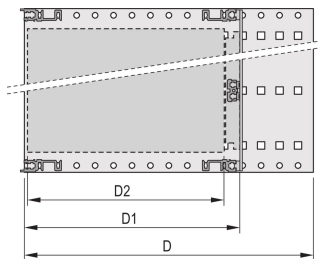

EuropacPRO 19-tommers Subrack Kit for bakplan, tung, Retrofit skjerming, 6 U, 235 mm

KATALOGNUMMER

24563-462

Bakre horisontal skinne for montering i bakplan med isolasjonsbånd

SERTIFISERINGER

FUNKSJONER

Horisontal skinnetype «tung»

Støt- og vibrasjonsmotstand opptil 5 g.

IP 20, i samsvar med IEC 60529

Støt og vibrasjon testet i henhold til de tyske standardene BN 411002, BN 411003

Interne og eksterne dimensjoner i henhold til: IEC 60297-3-100, -101, IEEE 1101,1