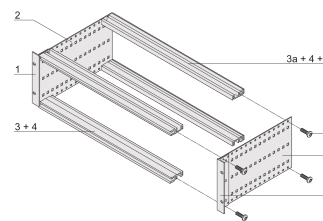

EuropacPRO 19-tommers Subrack Kit for bakplan, tung, Retrofit skjerming, 6 U, 295 mm

KATALOGNUMMER

24563-463

Bakre horisontal skinne for montering i bakplan med isolasjonsbånd

SERTIFISERINGER

FUNKSJONER

Horisontal skinnetype «tung»

Støt- og vibrasjonsmotstand opptil 5 g.

IP 20, i samsvar med IEC 60529

Støt og vibrasjon testet i henhold til de tyske standardene BN 411002, BN 411003

Interne og eksterne dimensjoner i henhold til: IEC 60297-3-100, -101, IEEE 1101,1