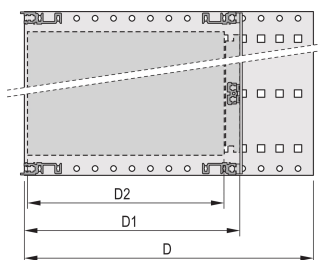

EuropacPRO 19-tommers Subrack Kit for bakplan, tung, Retrofit skjerming, 6 U, 295 mm

KATALOGNUMMER

24563-463

Bakre horisontal skinne for montering i bakplan med isolasjonsbånd

SERTIFISERINGER

FUNKSJONER

Horisontal skinnetype «tung»

Støt- og vibrasjonsmotstand opptil 5 g.

IP 20, i samsvar med IEC 60529

Støt og vibrasjon testet i henhold til de tyske standardene BN 411002, BN 411003

Interne og eksterne dimensjoner i henhold til: IEC 60297-3-100, -101, IEEE 1101,1