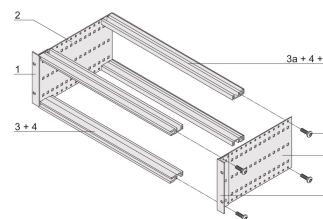

EuropacPRO 19-tommers Subrack Kit for bakplan, tung, Retrofit skjerming, 6 U, 355 mm

KATALOGNUMMER

24563-464

Bakre horisontal skinne for montering i bakplan med isolasjonsbånd

SERTIFISERINGER

FUNKSJONER

Horisontal skintype «tung»

Støt- og vibrasjonsmotstand opptil 5 g.

IP 20, i samsvar med IEC 60529

Støt og vibrasjon testet i henhold til de tyske standardene BN 411002, BN 411003

Interne og eksterne dimensjoner i henhold til: IEC 60297-3-100, -101, IEEE 1101,1