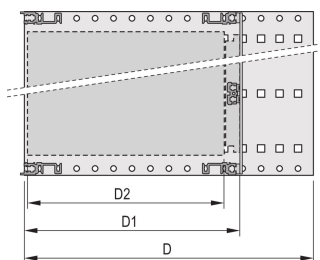

EuropacPRO 19-tommers Subrack Kit for bakplan, tung, Retrofit skjerming, 6 U, 355 mm

KATALOGNUMMER

24563-464

Bakre horisontal skinne for montering i bakplan med isolasjonsbånd

SERTIFISERINGER

FUNKSJONER

Horisontal skintype «tung»

Støt- og vibrasjonsmotstand opptil 5 g.

IP 20, i samsvar med IEC 60529

Støt og vibrasjon testet i henhold til de tyske standardene BN 411002, BN 411003

Interne og eksterne dimensjoner i henhold til: IEC 60297-3-100, -101, IEEE 1101,1