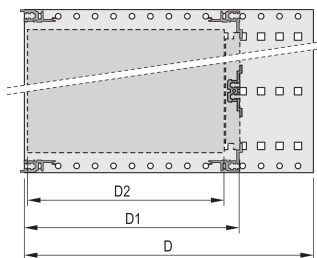

EuropacPRO 19-tommers Subrack Kit for din-kontakt, Retrofit skjerming, 6 U, 355 mm

KATALOGNUMMER

24563-494

Ikke-skjernet, skjermtak for din-kontakt-montering en 60603-2 (din 41612).

SERTIFISERINGER

FUNKSJONER

Subrack med sidepanel type F («fleksibel»), fremre 19-tommers brakett inkludert, dybdejusterbar 19-tommers brakett selges separat (ikke inkludert i leverte varer)

Aluminiumskonstruksjon

IP 20, i samsvar med IEC 60529

Interne og eksterne dimensjoner i henhold til: IEC 60297-3-100, -101, IEEE 1101,1

Horisontale skinner bak for montering av kobling (IEC 60603-2 / din 41612)