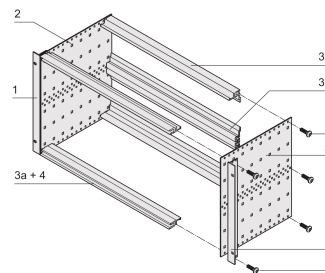

EuropacPRO 19-tommers Subrack Kit for din-kontakt, Retrofit skjerming, 6 U, 355 mm

KATALOGNUMMER

24563-494

Ikke-skjernet, skjermtak for din-kontakt-montering en 60603-2 (din 41612).

SERTIFISERINGER

FUNKSJONER

Subrack med sidepanel type F («fleksibel»), fremre 19-tommers brakett inkludert, dybdejusterbar 19-tommers brakett selges separat (ikke inkludert i leverte varer)

Aluminiumskonstruksjon

IP 20, i samsvar med IEC 60529

Interne og eksterne dimensjoner i henhold til: IEC 60297-3-100, -101, IEEE 1101,1

Horisontale skinner bak for montering av kobling (IEC 60603-2 / din 41612)