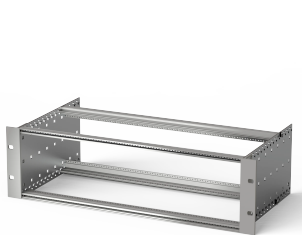

EuropacPRO 19-tommers Subrack Kit for din-kontakt, Retrofit skjerming, 6 U, 355 mm

KATALOGNUMMER

24563-494

Ikke-skjernet, skjermtak for din-kontakt-montering en 60603-2 (din 41612).

SERTIFISERINGER

FUNKSJONER

Subrack med sidepanel type F («fleksibel»), fremre 19-tommers brakett inkludert, dybdejusterbar 19-tommers brakett selges separat (ikke inkludert i leverte varer)

Aluminiumskonstruksjon

IP 20, i samsvar med IEC 60529

Interne og eksterne dimensjoner i henhold til: IEC 60297-3-100, -101, IEEE 1101,1

Horisontale skinner bak for montering av kobling (IEC 60603-2 / din 41612)