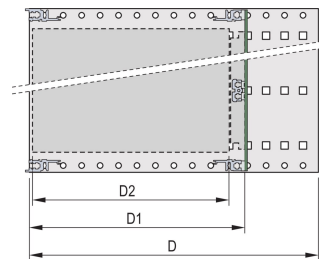

EuropacPRO 19-tommers Subrack Kit for bakplan, lys, uskjermet, 3 U, 175 mm

KATALOGNUMMER

24564-131

Ikke-EMC skjernet subrack for bakplanmontering, lett versjon.

SERTIFISERINGER

FUNKSJONER

Subrack med sidepanel type L (lys) med integrert 19-tommers støttebraketter

Horisontal skinnetype «light»

Aluminiumskonstruksjon

Horisontale skinner bak for bakplanmontering med isolasjonsbånd

Installert last opp til 7,5 kg.