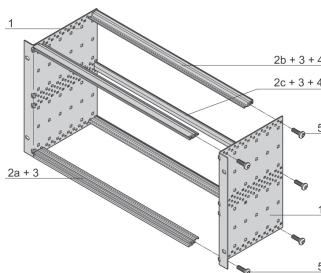

EuropacPRO 19-tommers Subrack Kit for bakplan, lys, uskjermet, 3 U, 175 mm

KATALOGNUMMER

24564-131

Ikke-EMC skjernet subrack for bakplanmontering, lett versjon.

SERTIFISERINGER

FUNKSJONER

Subrack med sidepanel type L (lys) med integrert 19-tommers støttebraketter

Horisontal skinnetype «light»

Aluminiumskonstruksjon

Horisontale skinner bak for bakplanmontering med isolasjonsbånd

Installert last opp til 7,5 kg.

Leveres som plassbesparende flatpakke

Interne og eksterne dimensjoner i henhold til: IEC 60297-3-100, -101, IEEE 1101,1

Modifikasjoner som utskjæringer, forskjellige utførelser eller dimensjoner tilgjengelig

PRODUKTEGENSKAPER

Rackhøyde: 3U

Dybde: 175mm

Antall pakker: 1

For montering: Sentralenhet

Kortdybde: 160mm

Håndtak inkludert: Nei

Montering: Stativ

Samsvarer med: IEC 60297-3-100; IEC 60297-3-101; IEEE 1101,1

EMC-beskyttelse: Nei

Overflate: Anodisert; Passivert

Materiale: Aluminium

Produkttype: Delrack/chassis

Rackbredde: 84HP

Statisk belastning: 7.5kg