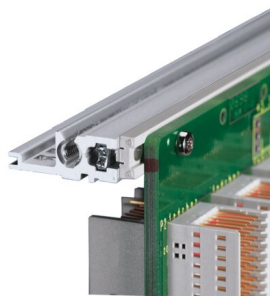

EuropacPRO 19-tommers Subrack Kit for bakplan, lys, uskjermet, 3 U, 175 mm

KATALOGNUMMER

24564-131

Ikke-EMC skjernet subrack for bakplanmontering, lett versjon.

SERTIFISERINGER

FUNKSJONER

Subrack med sidepanel type L (lys) med integrert 19-tommers støttebraketter

Horisontal skinnetype «light»

Aluminiumskonstruksjon

Horisontale skinner bak for bakplanmontering med isolasjonsbånd

Installert last opp til 7,5 kg.

Leveres som plassbesparende flatpakke

Interne og eksterne dimensjoner i henhold til: IEC 60297-3-100, -101, IEEE 1101,1

Modifikasjoner som utskjæringer, forskjellige utførelser eller dimensjoner tilgjengelig

PRODUKTEGENSKAPER

Rackhøyde: 3U

Dybde: 175mm

Antall pakker: 1

For montering: Sentralenhet

Kortdybde: 160mm

Håndtak inkludert: Nei

Montering: Stativ

Samsvarer med: IEC 60297-3-100; IEC 60297-3-101; IEEE 1101,1

EMC-beskyttelse: Nei

Overflate: Anodisert; Passivert

Materiale: Aluminium

Produkttype: Delrack/chassis

Rackbredde: 84HP

Statisk belastning: 7.5kg