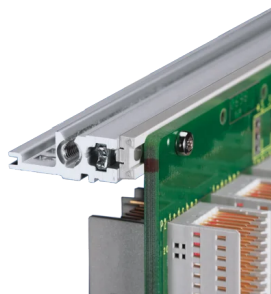

EuropacPRO 19-tommers Subrack Kit for bakplan, lys, uskjermet, 3 U, 295 mm

KATALOGNUMMER

24564-133

Ikke-EMC skjermet subrack for bakplanmontering, lett versjon.

SERTIFISERINGER

FUNKSJONER

Subrack med sidepanel type L (lys) med integrert 19-tommers støttebraketter

Horisontal skinnetype «light»

Aluminiumskonstruksjon

Horisontale skinner bak for bakplanmontering med isolasjonsbånd

Installert last opp til 7,5 kg.

Leveres som plassbesparende flatpakke

Interne og eksterne dimensjoner i henhold til: IEC 60297-3-100, -101, IEEE 1101,1

Modifikasjoner som utskjæringer, forskjellige utførelser eller dimensjoner tilgjengelig

PRODUKTEGENSKAPER

Rackhøyde: 3U

Dybde: 295mm

Antall pakker: 1

For montering: Sentralenhet

Kortdybde: 160mm; 220mm; 280mm

Håndtak inkludert: Nei

Montering: Stativ

Samsvarer med: IEC 60297-3-100; IEC 60297-3-101; IEEE 1101,1

EMC-beskyttelse: Nei

Overflate: Anodisert; Passivert

Materiale: Aluminium

Produkttype: Delrack/chassis

Rackbredde: 84HP