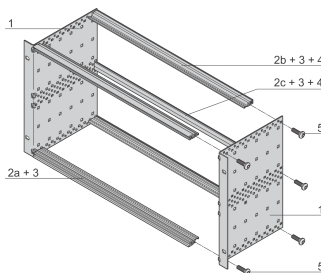

EuropacPRO 19-tommers Subrack Kit for bakplan, lys, uskjermet, 3 U, 295 mm

KATALOGNUMMER

24564-133

Ikke-EMC skjermet subrack for bakplanmontering, lett versjon.

SERTIFISERINGER

FUNKSJONER

Subrack med sidepanel type L (lys) med integrert 19-tommers støttebraketter

Horisontal skinnetype «light»

Aluminiumskonstruksjon

Horisontale skinner bak for bakplanmontering med isolasjonsbånd

Installert last opp til 7,5 kg.

Leveres som plassbesparende flatpakke

Interne og eksterne dimensjoner i henhold til: IEC 60297-3-100, -101, IEEE 1101,1

Modifikasjoner som utskjæringer, forskjellige utførelser eller dimensjoner tilgjengelig

PRODUKTEGENSKAPER

Rackhøyde: 3U

Dybde: 295mm

Antall pakker: 1

For montering: Sentralenhet

Kortdybde: 160mm; 220mm; 280mm

Håndtak inkludert: Nei

Montering: Stativ

Samsvarer med: IEC 60297-3-100; IEC 60297-3-101; IEEE 1101,1

EMC-beskyttelse: Nei

Overflate: Anodisert; Passivert

Materiale: Aluminium

Produkttype: Delrack/chassis

Rackbredde: 84HP