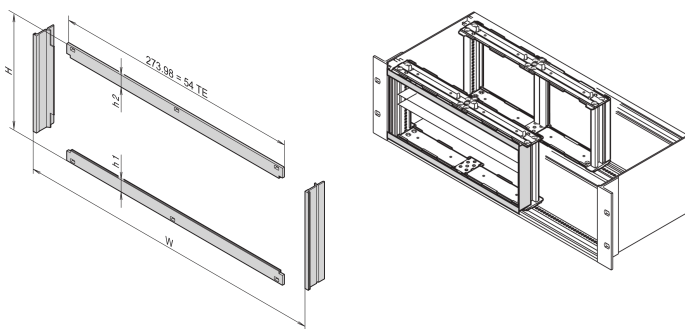

Frontramme for EMC-skjerming for montering av horisontale plater, 4 U, 28 HP

KATALOGNUMMER

24564-209

Montering av frontramme gir kontakt mellom underbrettene og enhetene. Den må brukes hvis en kunde har valgt et horisontalt monteringssett.

SERTIFISERINGER

FUNKSJONER

Montering av frontramme gir kontakt mellom underbrettene og enhetene

PRODUKTEGENSKAPER

Rackhøyde: 4U

Rackbredde: 28HP

Antall pakker: 1

Overflate: Anodisert; Passivert

Materiale: Aluminium

Produktserie: EuropacPRO

Produkttype: Sidepanel

Fungerer med: Delrack

Net Weight: 0.123kg

YTTERLIGERE PRODUKTDETALJER

H=128,40 mm, h1=h2= 13,23 mm.

EMC-kontaktbånd, rustfritt stål, se delenheter/frontpaneler.