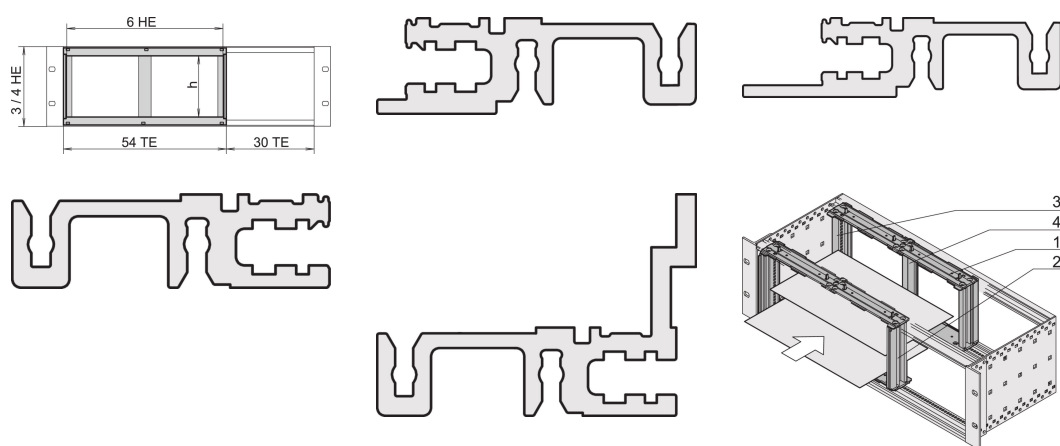

Styrebur for installasjon av horisontalt Brett, 4 U, 28 HP

KATALOGNUMMER

24564-217

Board Cage for horisontale brett tilbyr muligheten til å sette inn 6 U brett i en 3 eller 4 U høy subracks eller desktop tilfeller. Pease Legg til et frontpanel for å dekke monteringssettet.

SERTIFISERINGER

FUNKSJONER

For horisontal montering av doble Euroboards i 3 eller 4 U høye bæreevesker/kofferter

PRODUKTEGENSKAPER

Rackhøyde: 4U

Rackbredde: 28HP

Antall pakker: 1

Materiale: Aluminium; Sinklegering

Produktserie: EuropacPRO

Produkttype: Monteringssett

Type: Vannrett kortmontering

Fungerer med: Delrack

Net Weight: 0.884kg

YTTERLIGERE PRODUKTDETALJER

Vennligst bestill frontramme og EMC skjermingsmateriale separat.