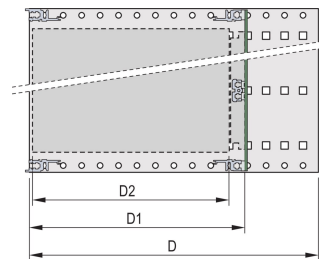

EuropacPRO 19-tommers Subrack Kit for bakplan, lys, uskjermet, 6 U, 175 mm

KATALOGNUMMER

24564-431

Ikke-EMC skjernet subrack for bakplanmontering, lett versjon.

SERTIFISERINGER

FUNKSJONER

Subrack med sidepanel type L (lys) med integrert 19-tommers støttebraketter

Horisontal skinnetype «light»

Aluminiumskonstruksjon

Horisontale skinner bak for bakplanmontering med isolasjonsbånd

Installert last opp til 7,5 kg.