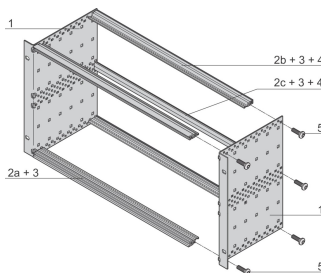

EuropacPRO 19-tommers Subrack Kit for bakplan, lys, uskjermet, 6 U, 175 mm

KATALOGNUMMER

24564-431

Ikke-EMC skjernet subrack for bakplanmontering, lett versjon.

SERTIFISERINGER

FUNKSJONER

Subrack med sidepanel type L (lys) med integrert 19-tommers støttebraketter

Horisontal skinnetype «light»

Aluminiumskonstruksjon

Horisontale skinner bak for bakplanmontering med isolasjonsbånd

Installert last opp til 7,5 kg.