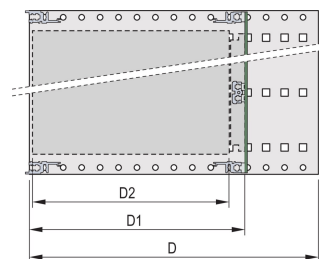

EuropacPRO 19-tommers Subrack Kit for bakplan, lys, uskjermet, 6 U, 295 mm

KATALOGNUMMER

24564-433

Ikke-EMC skjernet subrack for bakplanmontering, lett versjon.

SERTIFISERINGER

FUNKSJONER

Subrack med sidepanel type L (lys) med integrert 19-tommers støttebraketter

Horisontal skinnetype «light»

Aluminiumskonstruksjon

Horisontale skinner bak for bakplanmontering med isolasjonsbånd

Installert last opp til 7,5 kg.