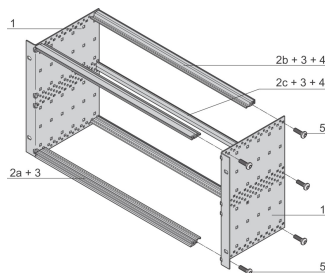

EuropacPRO 19-tommers Subrack Kit for bakplan, lys, uskjermet, 6 U, 295 mm

KATALOGNUMMER

24564-433

Ikke-EMC skjernet subrack for bakplanmontering, lett versjon.

SERTIFISERINGER

FUNKSJONER

Subrack med sidepanel type L (lys) med integrert 19-tommers støttebraketter

Horisontal skinnetype «light»

Aluminiumskonstruksjon

Horisontale skinner bak for bakplanmontering med isolasjonsbånd

Installert last opp til 7,5 kg.