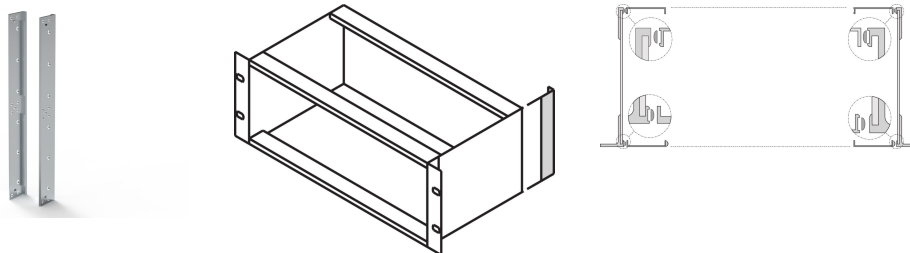

EuropacPRO bakre vinkel for tekstil EMC-pakning for sidepanel, 6 U

KATALOGNUMMER

24564-499

EuropacPro bakre vinkel for Textile EMC Gasket, ut av aluminiumekstrudering med etset overflate. Bakdekselet kan ikke monteres samtidig.

SERTIFISERINGER

FUNKSJONER

Kreves for bakre skjerming

Kan også brukes foran hvis du bruker en 19-tommers støttebrakett som kan justeres i dybden

PRODUKTEGENSKAPER

Rackhøyde: 6U

Antall pakker: 2

Høyde: 265.9mm

Materiale: Aluminium

Produktserie: EuropacPRO

Produkttype: Deksel

Type: Bakre vinkel

Fungerer med: Delrack

Pakkeenhet: Par

Gross Weight: 0.159kg

ADVARSEL