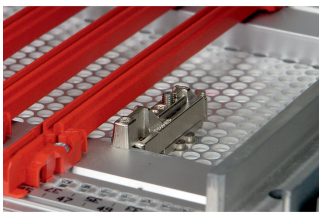

EuropacPRO låsesett for dekselplate

KATALOGNUMMER

24566-007

Ekstra sikring av den robuste dekselplaten for å beskytte mot støt og vibrasjoner. Settet skrur på topp-/bunndekselet. En bevegelig bolt kobles inn under de horisontale skinnene og gir dermed ekstra feste.

SERTIFISERINGER

FUNKSJONER

Ekstra sikring av den robuste dekselplaten

Kan kombineres med horisontal type R og H.

PRODUKTEGENSKAPER

Produkttype: Maskinwaresett

Produktserie: EuropacPRO

Fungerer med: Delrack

Materiale: Sinklegering

Antall pakker: 4

Gross Weight: 0.074kg

Dreiemoment: 0.6N·m

ADVARSEL

nVent-produkter må installeres og brukes bare som beskrevet i nVent sine instruksjonsark og opplæringsmateriell. Instruksjonsark er tilgjengelig på www.nvent.com og fra din nVent kundeservice-representant. Ukorrekt installasjon, misbruk, feilaktig anvendelse eller annen manglende etterlevelse av nVent sine instruksjoner og advarsler kan føre til produktfeil, skade på eiendom, alvorlige personskader og død og/eller gjøre garantien ugyldig.