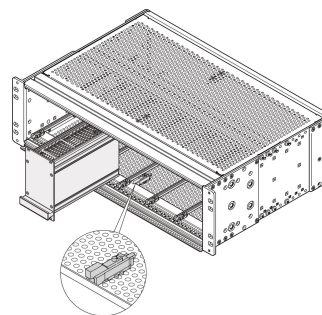

EuropacPRO låsesett for dekselplate

KATALOGNUMMER

24566-007

Ekstra sikring av den robuste dekselplaten for å beskytte mot støt og vibrasjoner. Settet skrur på topp-/bunndekselet. En bevegelig bolt kobles inn under de horisontale skinnene og gir dermed ekstra feste.

SERTIFISERINGER

FUNKSJONER

Ekstra sikring av den robuste dekselplaten

Kan kombineres med horisontal type R og H.

PRODUKTEGENSKAPER

Produkttype: Maskinwaresett

Produktserie: EuropacPRO

Fungerer med: Delrack

Materiale: Sinklegering

Antall pakker: 4

Gross Weight: 0.074kg

Dreiemoment: 0.6N·m

ADVARSEL

nVent-produkter må installeres og brukes bare som beskrevet i nVent sine instruksjonsark og opplæringsmateriell. Instruksjonsark er tilgjengelig på www.nvent.com og fra din nVent kundeservice-representant. Ukorrekt installasjon, misbruk, feilaktig anvendelse eller annen manglende etterlevelse av nVent sine instruksjoner og advarsler kan føre til produktfeil, skade på eiendom, alvorlige personskader og død og/eller gjøre garantien ugyldig.