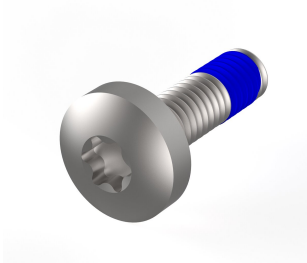

# Monteringsdeler for robuste komponenter, Panhodeskrue med gjengelåsende forbindelse, Torx, M4 x 14

## KATALOGNUMMER

**24566-102**

Monteringsdeler med gjengelås for robust sidepanel,  
horizontal skinne, dekselplater, bakvinkel.

## FUNKSJONER

Skruer for følgende festepunkter: Robust sidepanel - horisontal skinne, robust sidepanel - dekselplate, robust sidepanel - bakre vinkel

## PRODUKTEGENSKAPER

Type: Panhodeskrue

Lengde: 14mm

Antall pakker: 100

Gjengestørrelse: M4

Materiale: Rustfritt stål

Produktserie: EuropacPRO

Produkttype: Monteringssett