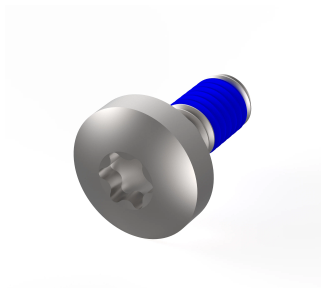

Monteringsdeler for robuste komponenter, panhodeskrue med gjengelåsende forbindelse, Torx, M4 x 10

KATALOGNUMMER

24566-103

Monteringsdeler med gjengelås for robust sidepanel, horisontal skinne, dekselplater, bakvinkel.

SERTIFISERINGER

FUNKSJONER

Skruer for følgende festepunkter: Robust sidepanel - horisontal skinne, robust sidepanel - dekselplate, robust sidepanel - bakre vinkel

PRODUKTEGENSKAPER

Type: Panhodeskrue

Lengde: 10mm

Antall pakker: 100

Gjengestørrelse: M4

Materiale: Rustfritt stål

Produktserie: EuropacPRO

Produkttype: Monteringssett

Fungerer med: Delrack

Net Weight: 0.19kg

ADVARSEL