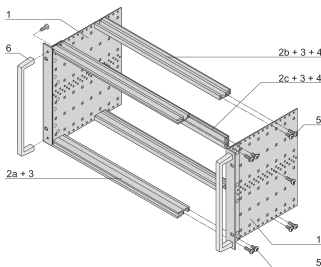

EuropacPRO 19-tommers Subrack Kit for bakplan, tung, Retrofit skjerming, med fronthåndtak, 3 U, 175 mm

KATALOGNUMMER

24567-161

Ikke-EMC skjermet subrack for bakplanmontering, tung versjon med tox-sveisede sidepaneler og fronthåndtak.

SERTIFISERINGER

FUNKSJONER

Subrack med sidepanel type H («tung»), 19-tommers brakett er fast festet til sidepanelet (tox-kald sveiset)

Leveres som plassbesparende flatpakke

Bakre horisontal skinne for montering i bakplan med isolasjonsbånd

Horisontal skinnetype «tung»

Støt- og vibrasjonsmotstand opptil 5 g.

IP 20, i samsvar med IEC 60529

Støt og vibrasjon testet i henhold til de tyske standardene BN 411002, BN 411003

Interne og eksterne dimensjoner i henhold til: IEC 60297-3-100, -101, IEEE 1101,1

Produkttype: Delrack/chassis

Rackbredde: 84HP

Statisk belastning: 15kg

Gross Weight: 1.327kg

YTTERLIGERE PRODUKTDETALJER

Individuell konfigurasjon: Bredt utvalg av varianter i høyde, bredde og dybde; førings Skinner for et bredt spekter av applikasjoner; innvendige alternativer; tilbehør og monteringsmateriale.