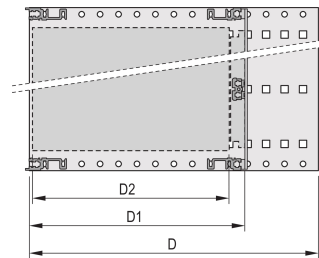

EuropacPRO 19-tommers Subrack Kit for bakplan, tung, Retrofit skjerming, med fronthåndtak, 3 U, 175 mm

KATALOGNUMMER

24567-161

Ikke-EMC skjermet subrack for bakplanmontering, tung versjon med tox-sveisede sidepaneler og fronthåndtak.

SERTIFISERINGER