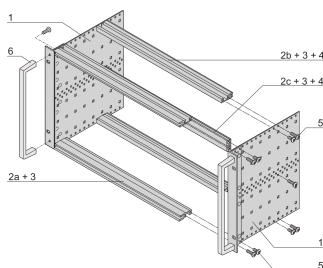

# EuropacPRO 19-tommers Subrack Kit for bakplan, tung, Retrofit skjerming, med fronthåndtak, 3 U, 235 mm

KATALOGNUMMER

24567-162

Ikke-EMC skjermet subrack for bakplanmontering, tung versjon med tox-sveisede sidepaneler og fronthåndtak.

## FUNKSJONER

---

Subrack med sidepanel type H («tung»), 19-tommers brakett er fast festet til sidepanelet (tox-kald sveiset)

Leveres som plassbesparende flatpakke

Bakre horisontal skinne for montering i bakplan med isolasjonsbånd