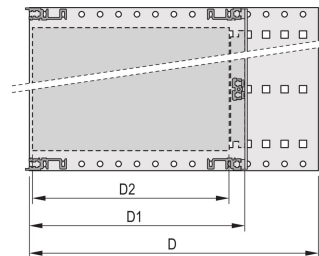

EuropacPRO 19-tommers Subrack Kit for bakplan, tung, Retrofit skjerming, med fronthåndtak, 3 U, 355 mm

KATALOGNUMMER

24567-164

Ikke-EMC skjermet subrack for bakplanmontering, tung versjon med tox-sveisede sidepaneler og fronthåndtak.

SERTIFISERINGER