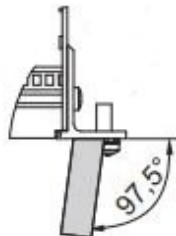

EuropacPRO 19-tommers Subrack Kit for bakplan, tung, Retrofit skjerming, med fronthåndtak, 3 U, 355 mm

KATALOGNUMMER

24567-164

Ikke-EMC skjermet subrack for bakplanmontering, tung versjon med tox-sveisede sidepaneler og fronthåndtak.

SERTIFISERINGER

FUNKSJONER

Subrack med sidepanel type H («tung»), 19-tommers brakett er fast festet til sidepanelet (tox-kald sveiset)

Leveres som plassbesparende flatpakke

Bakre horisontal skinne for montering i bakplan med isolasjonsbånd