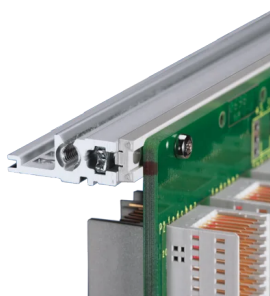

EuropacPRO 19-tommers Subrack Kit for bakplan, tung, Retrofit skjerming, med fronthåndtak, 6 U, 175 mm

KATALOGNUMMER

24567-461

Ikke-EMC skjermet subrack for bakplanmontering, tung versjon med tox-sveisede sidepaneler og fronthåndtak.

SERTIFISERINGER