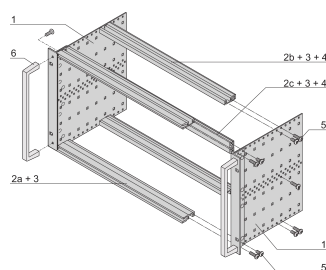

EuropacPRO 19-tommers Subrack Kit for bakplan, tung, Retrofit skjerming, med fronthåndtak, 6 U, 175 mm

KATALOGNUMMER

24567-461

Ikke-EMC skjermet subrack for bakplanmontering, tung versjon med tox-sveisede sidepaneler og fronthåndtak.

SERTIFISERINGER