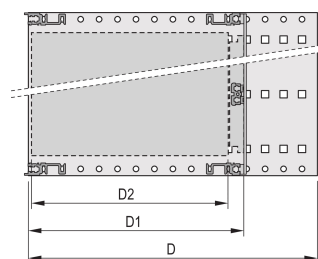

EuropacPRO 19-tommers Subrack Kit for bakplan, tung, Retrofit skjerming, med fronthåndtak, 6 U, 175 mm

KATALOGNUMMER

24567-461

Ikke-EMC skjermet subrack for bakplanmontering, tung versjon med tox-sveisede sidepaneler og fronthåndtak.

SERTIFISERINGER