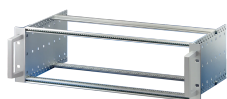

EuropacPRO 19-tommers Subrack Kit for bakplan, tung, Retrofit skjerming, med fronthåndtak, 6 U, 175 mm

KATALOGNUMMER

24567-461