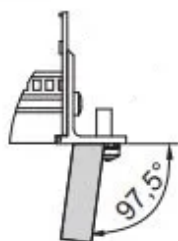

EuropacPRO 19-tommers Subrack Kit for bakplan, tung, Retrofit skjerming, med fronthåndtak, 6 U, 175 mm

KATALOGNUMMER

24567-461