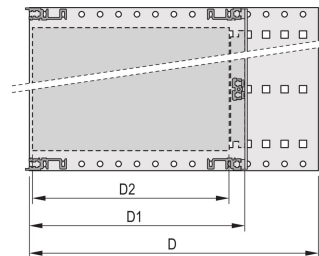

EuropacPRO 19-tommers Subrack Kit for bakplan, tung, Retrofit skjerming, med fronthåndtak, 6 U, 235 mm

KATALOGNUMMER

24567-462

Ikke-EMC skjermet subrack for bakplanmontering, tung versjon med tox-sveisede sidepaneler og fronthåndtak.

SERTIFISERINGER