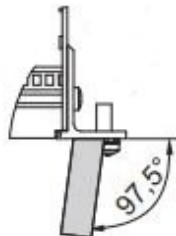

# EuropacPRO 19-tommers Subrack Kit for bakplan, tung, Retrofit skjerming, med fronthåndtak, 6 U, 235 mm

KATALOGNUMMER

24567-462

Ikke-EMC skjermet subrack for bakplanmontering, tung versjon med tox-sveisede sidepaneler og fronthåndtak.