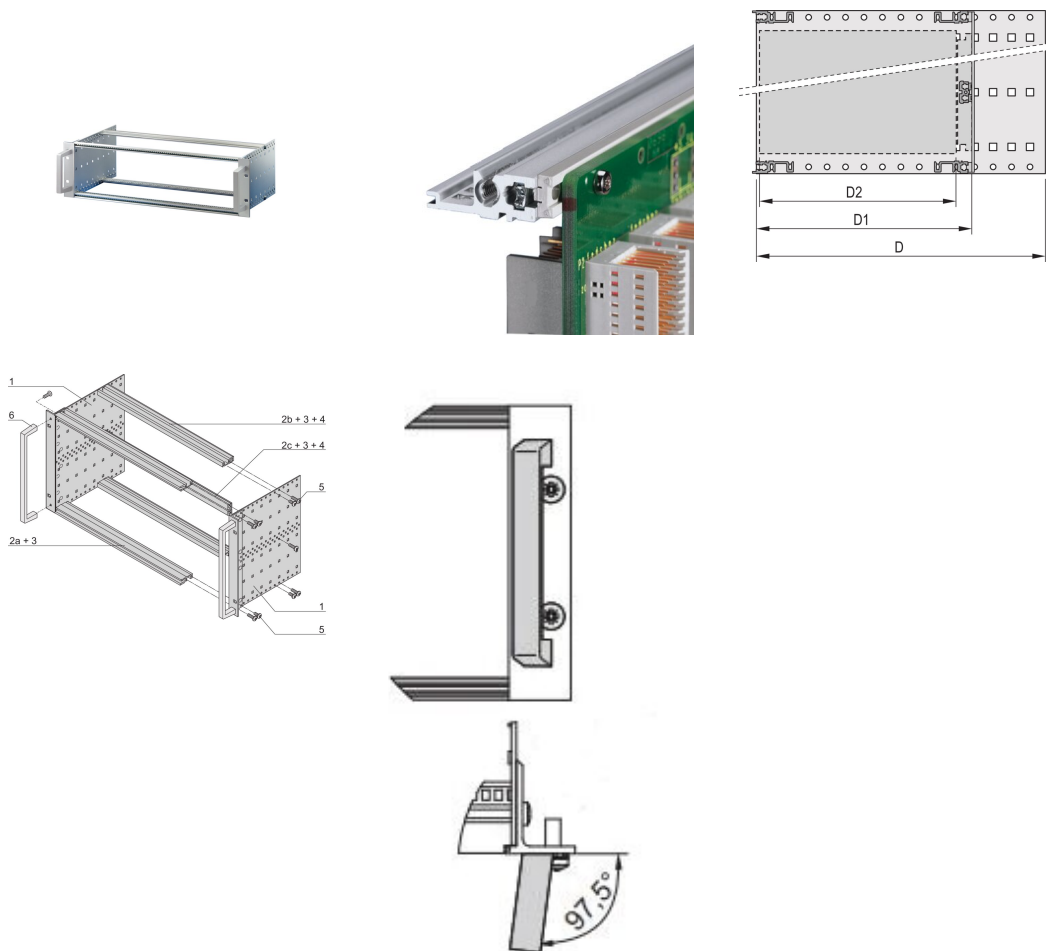

EuropacPRO 19-tommers Subrack Kit for bakplan, tung, Retrofit skjerming, med fronthåndtak, 6 U, 295 mm

KATALOGNUMMER

24567-463

Ikke-EMC skjermet subrack for bakplanmontering, tung versjon med tox-sveisede sidepaneler og fronthåndtak.

SERTIFISERINGER

FUNKSJONER

Subrack med sidepanel type H («tung»), 19-tommers brakett er fast festet til sidepanelet (tox-kald sveiset)

Leveres som plassbesparende flatpakke

Bakre horisontal skinne for montering i bakplan med isolasjonsbånd

Horisontal skinnetype «tung»

Støt- og vibrasjonsmotstand opptil 5 g.

IP 20, i samsvar med IEC 60529

Støt og vibrasjon testet i henhold til de tyske standardene BN 411002, BN 411003

Interne og eksterne dimensjoner i henhold til: IEC 60297-3-100, -101, IEEE 1101,1

Pakning: Rustfritt stål EMC

Støt- og vibrasjonstoleranse: 5g (force)

Håndtak inkludert: Ja

Montering: Stativ

Samsvarer med: IEC 60297-3-103

EMC-beskyttelse: Nei

Overflate: Anodisert; Passivert

Materiale: Aluminium