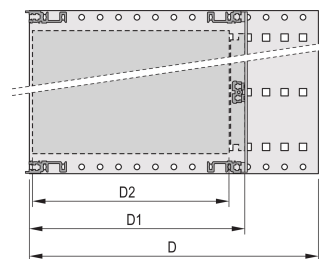

EuropacPRO 19-tommers Subrack Kit for bakplan, tung, Retrofit skjerming, med fronthåndtak, 6 U, 355 mm

KATALOGNUMMER

24567-464

Ikke-EMC skjermet subrack for bakplanmontering, tung versjon med tox-sveisede sidepaneler og fronthåndtak.

SERTIFISERINGER