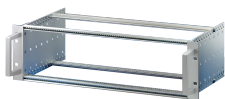

# EuropacPRO 19-tommers Subrack Kit for bakplan, tung, Retrofit skjerming, med fronthåndtak, 6 U, 355 mm

KATALOGNUMMER

24567-464

Ikke-EMC skjermet subrack for bakplanmontering, tung versjon med tox-sveisede sidepaneler og fronthåndtak.

## FUNKSJONER

---

Subrack med sidepanel type H («tung»), 19-tommers brakett er fast festet til sidepanelet (tox-kald sveiset)

Leveres som plassbesparende flatpakke

Bakre horisontal skinne for montering i bakplan med isolasjonsbånd

Støt- og vibrasjonstoleranse: 5g (force)

Håndtak inkludert: Ja

Montering: Stativ

Samsvarer med: IEC 60297-3-103

EMC-beskyttelse: Nei

Overflate: Anodisert; Passivert

Materiale: Aluminium

Produkttype: Delrack/chassis