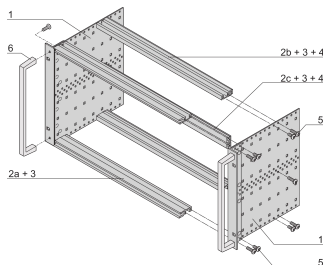

# EuropacPRO 19-tommers Subrack Kit for bakplan, tung, Retrofit skjerming, med fronthåndtak, 6 U, 355 mm

KATALOGNUMMER

24567-464

Ikke-EMC skjermet subrack for bakplanmontering, tung versjon med tox-sveisede sidepaneler og fronthåndtak.

## FUNKSJONER

---

Subrack med sidepanel type H («tung»), 19-tommers brakett er fast festet til sidepanelet (tox-kald sveiset)

Leveres som plassbesparende flatpakke

Bakre horisontal skinne for montering i bakplan med isolasjonsbånd