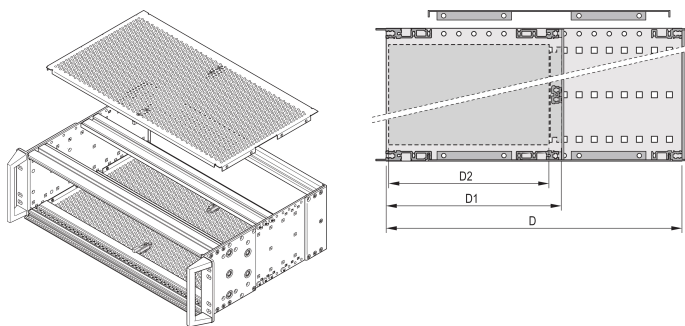

EuropacPRO dekselplate for bolting til robust sidepanel, 84 hk, 175 mm

KATALOGNUMMER

24568-004

En dekselplate brukes til elektromagnetisk skjerming eller som mekanisk beskyttelse.

SERTIFISERINGER

FUNKSJONER

Perforering grad 58%

PRODUKTEGENSKAPER

Dybde: 175mm

Antall pakker: 2

Overflate: Passivert

Materiale: Aluminium

Produktserie: EuropacPRO

Produkttype: Dekkplate

Rackbredde: 84HP

Type: Perforet

Fungerer med: Delrack

Net Weight: 0.25kg

Pakkeenhet: Par

Dreiemoment: 2.1N·m

YTTERLIGERE PRODUKTDETALJER

En låsemekanisme for toppdeksel er tilgjengelig som også fester toppdekslet på fremre og bakre føringskinne.