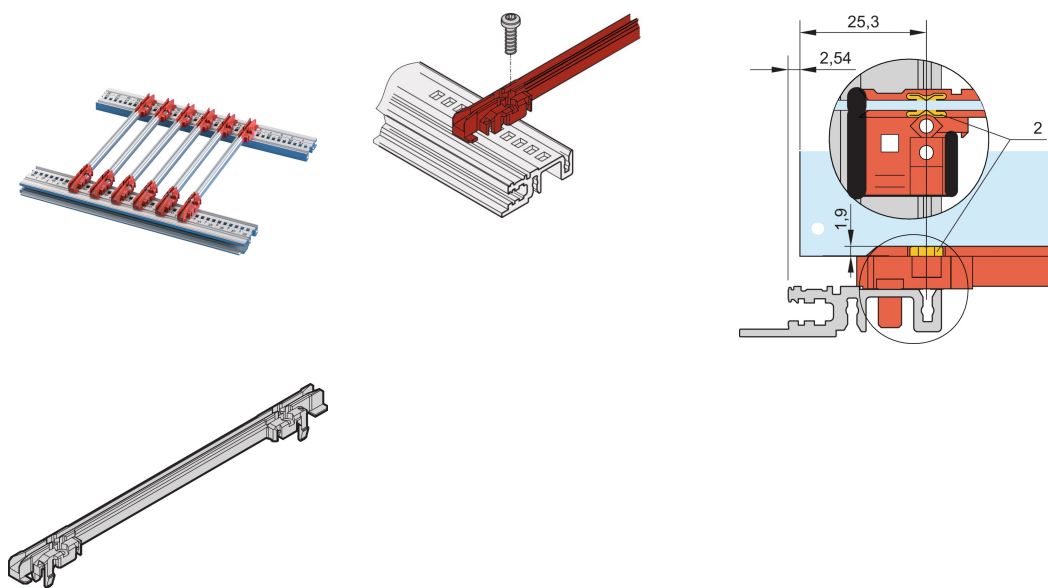

Standard type, PC, 280 mm, 2 mm Groove bredde, Multi-Piece, Red/Silver, 10 stk

KATALOGNUMMER

24568-379

Ny generasjon styreskiner for PCB eller plug-in-enheter. Danner et pålitelig grensesnitt mellom subrack mekanikken og underenhetene.

SERTIFISERINGER

FUNKSJONER

Ny generasjon Standard type plast føringskiner for pålitelig oppbevaring av PCB eller plug-in enheter

Betydelig økt stabilitet, på grunn av en optimalisert design og høy kvalitet materiale (PC)

Kan boltes til de horisontale skinnene type H og R for høyere støt- og vibrasjonskrav

Valgfri ESD-klemme for en ledende kontakt mellom PCB og horisontal skinne tilgjengelig

Lagringstemperatur: Fra -40 °C 130 °C

Produkttype: Styreskinne

Type: Standard

Fungerer med: Delrack; Esker; 19-tommers chassis; Systemer

Net Weight: 0.178kg

YTTERLIGERE PRODUKTDETALJER

Vær oppmerksom på at leveranser kan utføres i de angitte SPQ (SPQ, f.eks. 5 stk, 10 stk, 50 stk, etc.). Ulike ordreantall (f.eks. 2 stk) kan endres til neste mulige leveringsantall = Standard pakkeantall.