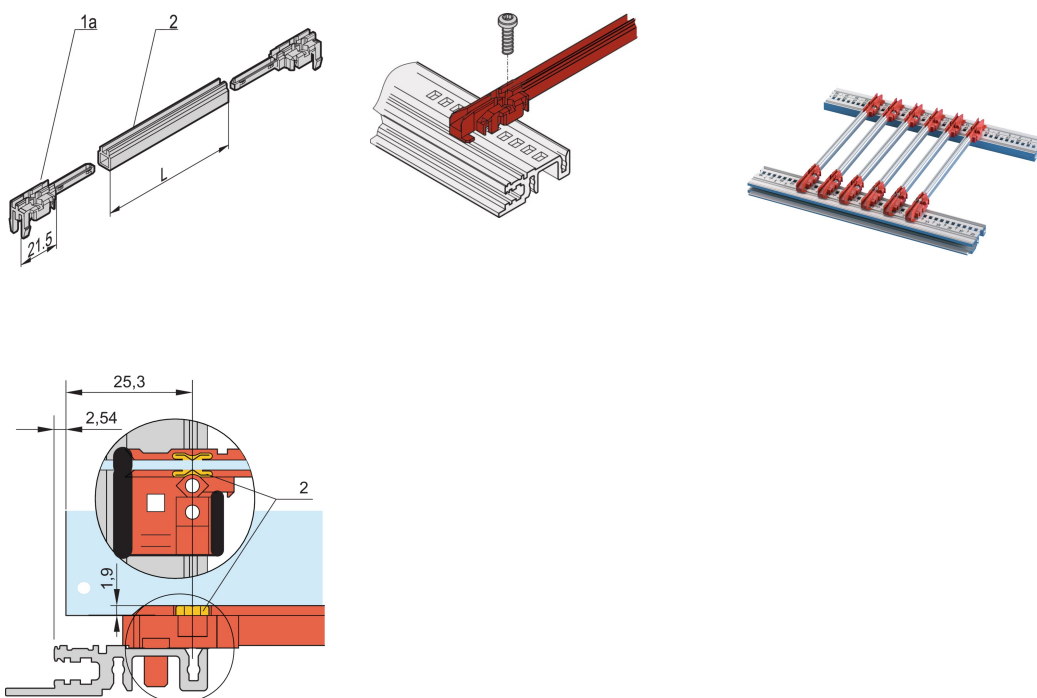

Tilbehør, PC, 280 mm, 2 mm Groove bredde, Multi-Piece, Red/Silver, 10 deler

KATALOGNUMMER

24568-381

Ny generasjon styreskiner for PCB eller plug-in-enheter. Danner et pålitelig grensesnitt mellom subrack mekanikken og underenhetene.

SERTIFISERINGER

FUNKSJONER

Ny generasjon tilbehør type plast førings Skinner for pålitelig oppbevaring av PCB eller plug-in enheter

Betydelig økt stabilitet, på grunn av en optimalisert design og høy kvalitet materiale (PC)

Kan boltes til de horisontale skinnene type H og R for høyere støt- og vibrasjonskrav

Valgfri ESD-klemme for en ledende kontakt mellom PCB og horisontal skinne tilgjengelig

Lagringstemperatur: Fra -40 °C 130 °C

Produkttype: Styreskinne

Type: Tilbehør

Fungerer med: Delrack; Esker; 19-tommers chassis; Systemer

Gross Weight: 0.167kg

YTTERLIGERE PRODUKTDETALJER

Vær oppmerksom på at leveranser kan utføres i de angitte SPQ (SPQ, f.eks. 5 stk, 10 stk, 50 stk, etc.). Ulike ordreantall (f.eks. 2 stk) kan endres til neste mulige leveringsantall = Standard pakkeantall.