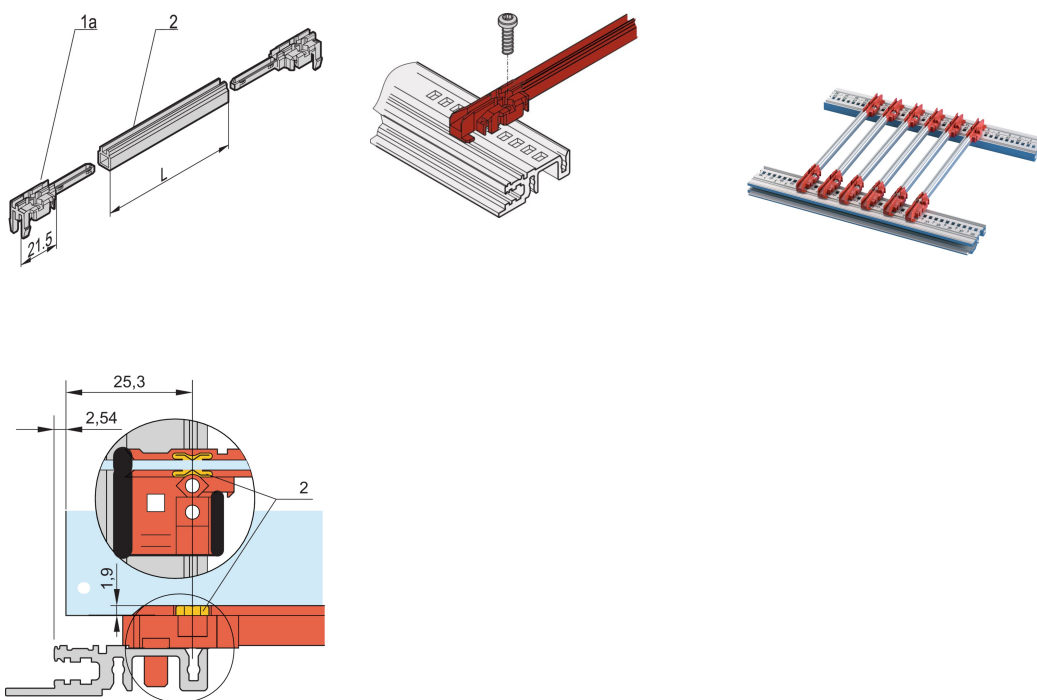

Tilbehør, PC, 340 mm, 2 mm Groove bredde, Multi-Piece, Red/Silver, 10 deler

KATALOGNUMMER

24568-382

Ny generasjon styreskiner for PCB eller plug-in-enheter. Danner et pålitelig grensesnitt mellom subrack mekanikken og underenhetene.

SERTIFISERINGER

FUNKSJONER

Ny generasjon tilbehør type plast førings Skinner for pålitelig oppbevaring av PCB eller plug-in enheter

Betydelig økt stabilitet, på grunn av en optimalisert design og høy kvalitet materiale (PC)

Kan boltes til de horisontale skinnene type H og R for høyere støt- og vibrasjonskrav

Valgfri ESD-klemme for en ledende kontakt mellom PCB og horisontal skinne tilgjengelig

Lagringstemperatur: Fra -40 °C 130 °C

Produkttype: Styreskinne

Type: Tilbehør

Fungerer med: Delrack; Esker; 19-tommers chassis; Systemer

Net Weight: 0.2kg

YTTERLIGERE PRODUKTDETALJER

Vær oppmerksom på at leveranser kan utføres i de angitte SPQ (SPQ, f.eks. 5 stk, 10 stk, 50 stk, etc.). Ulike ordreantall (f.eks. 2 stk) kan endres til neste mulige leveringsantall = Standard pakkeantall.