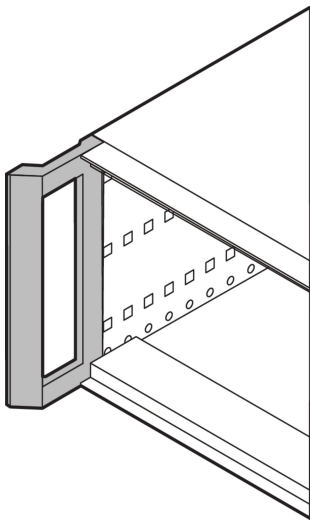

## KATALOGNUMMER

**24571-301**

Med dette fronthåndtaket er det fleksible og robuste RatiopacPRO/-AIR-dekselet enkelt å konvertere for enklere håndtering.