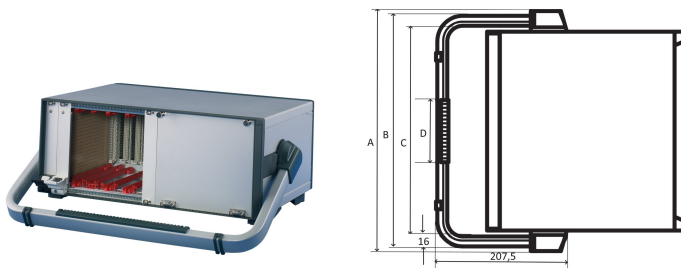

RatiopacPRO/-Air Tip-up håndtak, 42 hk

KATALOGNUMMER

24571-320

Opptipp bærehåndtak.

SERTIFISERINGER

FUNKSJONER

Justerbar i trinn på 30°

Ettermontering uten mekanisk verktøy på etuiet

Statisk lastekapasitet 30 kg.

Håndtaket gjør det mulig for en bruker å få bedre oversikt til forsiden av saken i tilfelle av skrivebordsbruk

PRODUKTEGENSKAPER

Rackbredde: 42HP

Antall pakker: 1

Håndtakstype: Vippehåndtak

Farge: Sølv

Overflate: Pulverbelagt

Materiale: Aluminium; ABS

Produktserie: RatiopacPRO; RatiopacPRO Air

Produkttype: Håndtak

Fungerer med: Esker

Net Weight: 0.47kg

YTTERLIGERE PRODUKTDETALJER