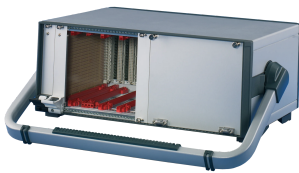

RatiopacPRO/-Air Tip-up håndtak, 63 hk

KATALOGNUMMER

24571-321

Opptipp bærehåndtak.

SERTIFISERINGER

FUNKSJONER

Justerbar i trinn på 30°

Ettermontering uten mekanisk verktøy på etuiet

Statisk lastekapasitet 30 kg.

Håndtaket gjør det mulig for en bruker å få bedre oversikt til forsiden av saken i tilfelle av skrivebordsbruk

PRODUKTEGENSKAPER

Rackbredde: 63HP

Antall pakker: 1

Håndtakstype: Vippehåndtak

Farge: Sølv

Overflate: Pulverbelagt

Materiale: Aluminium; ABS

Produktserie: RatiopacPRO; RatiopacPRO Air

Produkttype: Håndtak

Fungerer med: Esker

Gross Weight: 0.561kg

YTTERLIGERE PRODUKTDETALJER