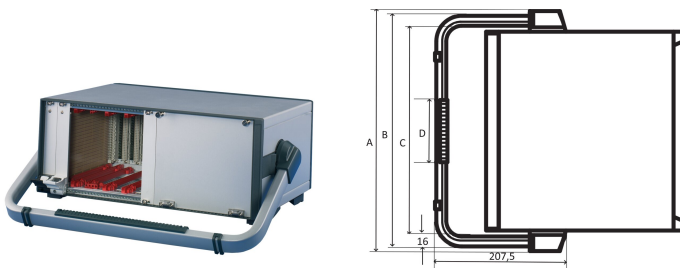

RatiopacPRO/-Air Tip-up håndtak, 84 hk

KATALOGNUMMER

24571-322

Opptipp bærehåndtak.

SERTIFISERINGER

FUNKSJONER

Justerbar i trinn på 30°

Ettermontering uten mekanisk verktøy på etuiet

Statisk lastekapasitet 30 kg.

Håndtaket gjør det mulig for en bruker å få bedre oversikt til forsiden av saken i tilfelle av skrivebordsbruk

PRODUKTEGENSKAPER

Rackbredde: 84HP

Antall pakker: 1

Håndtakstype: Vippehåndtak

Farge: Sølv

Overflate: Pulverbelagt

Materiale: Aluminium; ABS

Produktserie: RatiopacPRO; RatiopacPRO Air

Produkttype: Håndtak

Fungerer med: Esker

Gross Weight: 0.614kg

YTTERLIGERE PRODUKTDETALJER