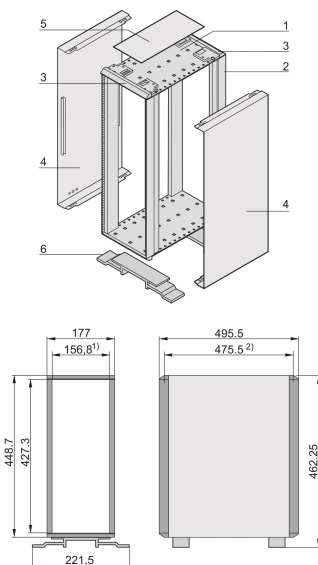

RatiopacPRO 19-tommers tårnveske, ettermontert skjerming, front trim, 4 U, 84 hk, 495 mm

KATALOGNUMMER

24571-395

nVent SCHROFF RatiopacPRO Tower Case gir elektronisk beskyttelse for 19-tommers enheter. Denne fleksible og robuste vesken er enkel å konvertere fra skrivebord til en 19-tommers rackmonteringsveske og inkluderer fire forskjellige stilalternativer. Denne versjonen av saken gir en slank design og føtter for stasjonære applikasjoner.

SERTIFISERINGER

FUNKSJONER

Case basert på RatiopacPRO med case føtter

Monteringsrom 4 U, 84 hk, dybde 475 mm.

Ettermonterbar EMC-skjerming

Symmetrisk design, identisk foran og bak