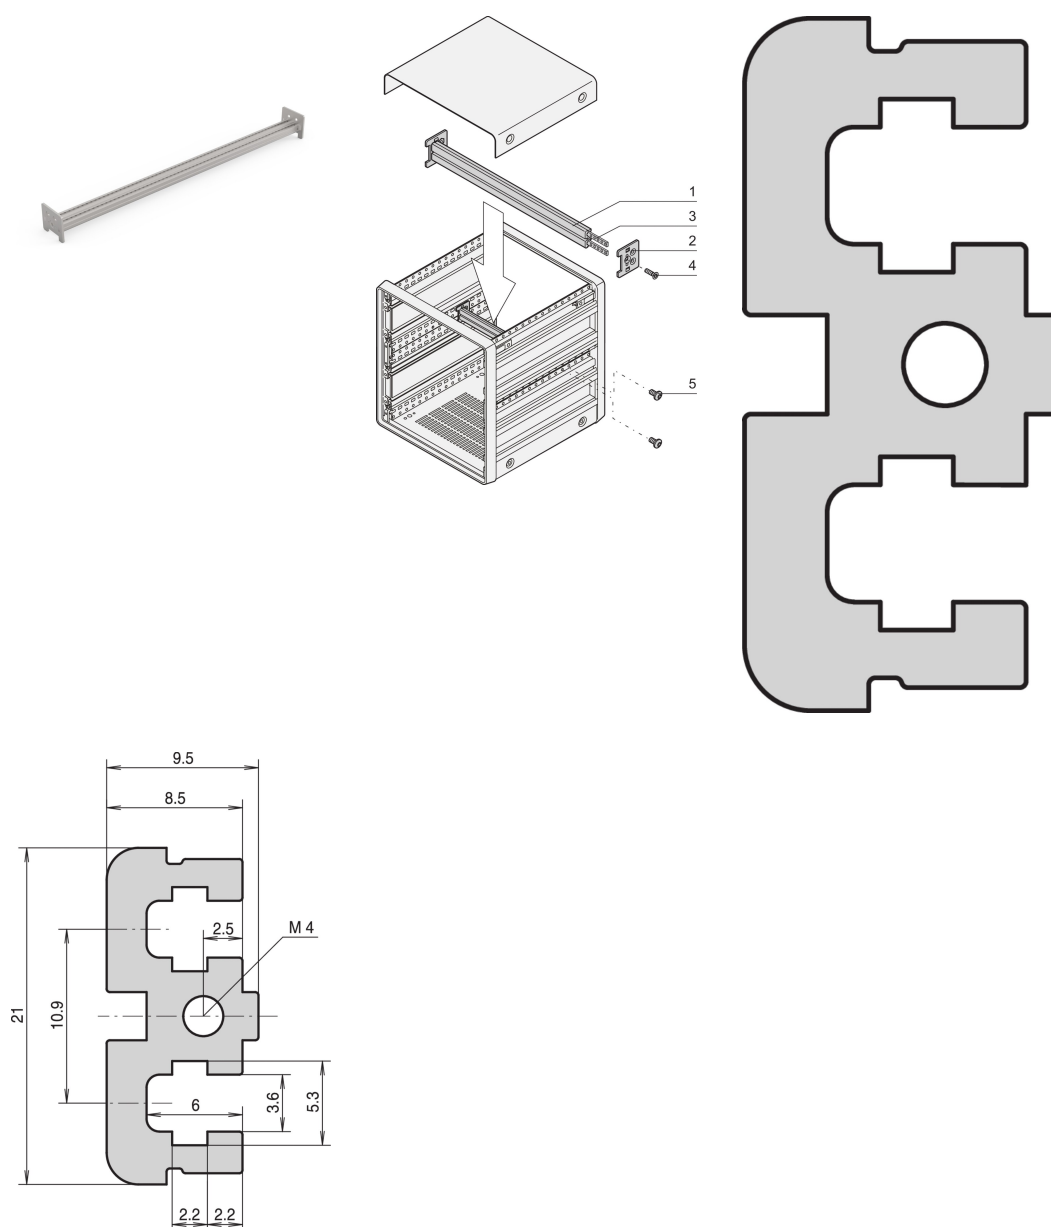

Vannrett skinne, senter, type ST-C, 63 hk

KATALOGNUMMER

24575-454

Monteringssettet inneholder en midtskinne og 2 adaptere pluss monteringsmateriale. Settet muliggjør bruk i en 6 U CompacPRO, og deler saken i 2 x 3 U seksjoner.

FUNKSJONER

For 6 U CompaPRO-veske

For indirekte bakplanmontering (med isolasjonsbånd)

Aluminiumsekstrudering, anodisert finish, ledende kontaktoverflate, med HP-merking

PRODUKTEGENSKAPER

Produkttype: Horisontal skinne

Produktserie: CompacPRO

Type: Type ST-C

Rackbredde: 63HP

Lengde: 325.12mm

Antall pakker: 1

Overflate: Anodisert

Materiale: Aluminium

Net Weight: 0.155kg