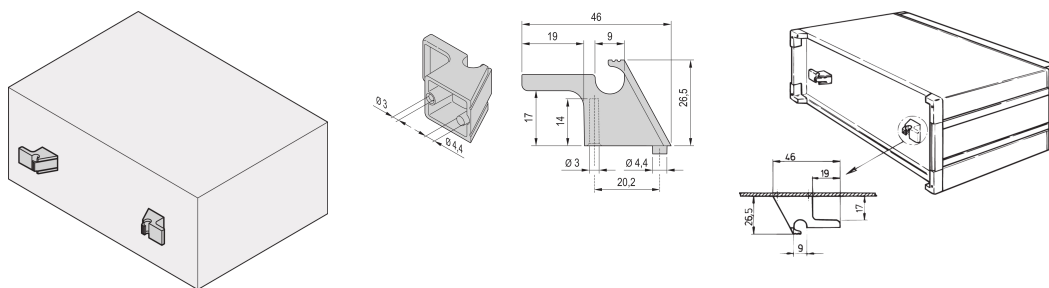

Kabelholder for etuier

KATALOGNUMMER

24575-800

Kabelholderen gjør det mulig å feste kablene. Adapteren kan monteres på et bakpanel.

SERTIFISERINGER

FUNKSJONER

Kabelholderen gjør det mulig å feste kablen

PRODUKTEGENSKAPER