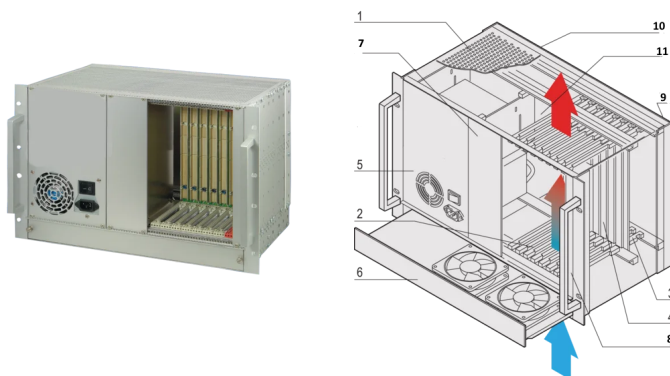

CPCI-system med ATX PSU, 7 U, 8 spor

KATALOGNUMMER

24579-026

7 U CompactPCI-system med vertikalt kortbur for åtte 6 U-kort, åtte RTM-kort og innebygd ATX-strømforsyning.

SERTIFISERINGER

FUNKSJONER

I samsvar med IEC 60297-3-101, '102, '103; IEEE 1101,1 , 1101,10/11; bakplan i samsvar med PICMG 2,0 rev. 3,0

System med vertikal kortbur. Forformat: 6 U, 160 mm dyp, i/O bak: 6 U, 80 mm dyp

Bakplan 8-spor, 6 U, 64-biters; systemspor til høyre; 8 HP bred CPU kan brukes

Varmespredning med 1 U varm?swap vifteenheter, fra bunn til topp

ATX PSU, 300 W

PRODUKTEGENSKAPER

Produkttype: System

Antall spor: 8

Type: 19-tommers rackfeste

Bakplantype: 6 U CompactPCI

Dataoverføring: 64-biters PCI-buss