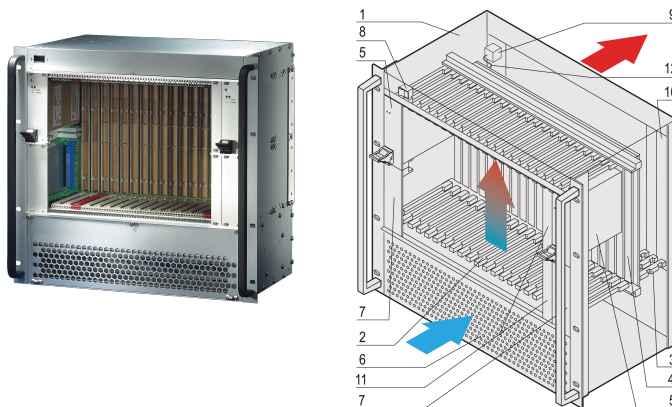

CPCI-system med PSB, 10 U, 14 spor

KATALOGNUMMER

24579-028

10 U CompactPCI-system med PSB for fjorten 6 U-kort, fjorten RTM-kort og opptil fire 3U pluggbare strømforsyninger.

SERTIFISERINGER

FUNKSJONER

System i samsvar med IEC 60297-3?101, Åp.102, Åp.103; IEEE 1101,1, 1101,10/11); bakplan, samsvarer med PICMG 2,16

System med vertikal kortbur. Forformat: 6 U, 160 mm dyp, i/O bak: 6 U, 80 mm dyp

Bakplan, PSB (pakkebyttet bakplan), PICMG 2,16 16-spor, 6 U, 64-biters (2 stoff-/bryterspor, 14 nodespor)

Varmeavledning fra viftemodul, fra front til bak

To 19-tommers CompactPCI-strømforsyninger, 300 W (3 U, 8 HP), klargjort for installasjon av to ytterligere 19-tommers kompatible PSUer

Klargjort for systemovervåking med chassis-overvåkingsmodul (CMM)

PRODUKTEGENSKAPER

Produkttype: System

Antall spor: 16

Type: 19-tommers rackfeste

Bakplatype: 6 U CompactPCI med PSB

Dataoverføring: 64-biters PCI-buss; GbE

Strøm per spor: 40W

Inngangsspenning AC: 100 – 240V

Luftstrømretning: Front til bakside