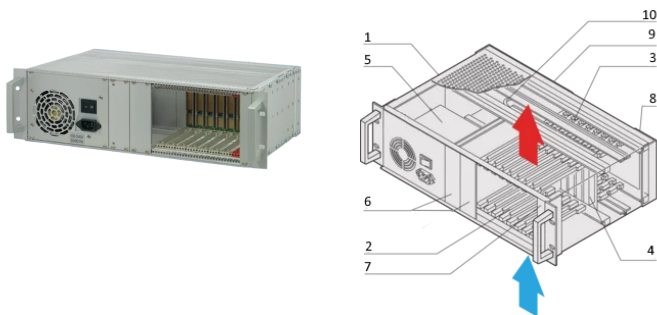

# CPCI-system med ATX PSU, 3 U, 8 spor

## KATALOGNUMMER

**24579-031**

Vifteløs 3U CompactPCI-system med vertikalt kortbur for åtte 3U-kort og åtte RTM-kort. Med innebygd ATX-strømforsyning.

## FUNKSJONER

I samsvar med IEC 60297-2-101, '102, '103; IEEE 1101,1 , 1101,10/11; bakplan i samsvar med PICMG 2,0 rev. 3,0

System med vertikal kortbur. Forformat: 3 U, 160 mm dyp, i/O bak: 3 U, 80 mm dyp

## PRODUKTEGENSKAPER

Produkttype: System

Antall spor: 8

Type: 19-tommers rackfeste

Bakplantype: 3 U CompactPCI

Dataoverføring: 32-biters PCI-buss

Strøm per spor: 10W

Inngangsspenning AC: 100 – 240V