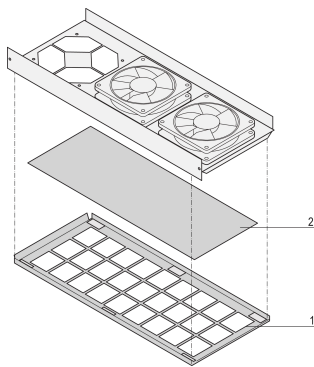

Luftfiltersett for CompactPCI- og VME 64x-systemer

KATALOGNUMMER

24579-033

Luftfilteret filtrerer innsugingsluften og reduserer støvmengden eller andre partikler.

SERTIFISERINGER

FUNKSJONER

Filtrene kan skiftes etter at du har åpnet vifteskuffen på 1 U

Bytte av filter uten verktøy

PRODUKTEGENSKAPER

Produkttype: Filter

Fungerer med: CompactPCI-systemer; VME64x-systemer

Gross Weight: 0.105kg

Materiale: Aluminium; Polyuretan

Antall pakker: 1

YTTERLIGERE PRODUKTDETALJER