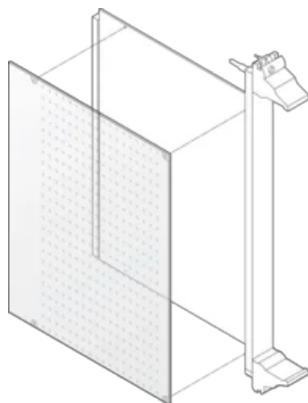

Bredde (W): 233.35mm

Fungerer med: Frontpaneler

Net Weight: 0.03kg

YTTERLIGERE PRODUKTDETALJER

Det er nødvendig med festeklemmer for montering av perforerte deksler. Bestill separat.

DIAGRAMMER

ADVARSEL

nVent-produkter må installeres og brukes bare som beskrevet i nVent sine instruksjonsark og opplæringsmaterieil. Instruksjonsark er tilgjengelig på www.nvent.com og fra din nVent kundeservice-representant. Ukorrekt installasjon, misbruk, feilaktig anvendelse eller annen manglende etterlevelse av nVent sine instruksjoner og advarsler kan føre til produktfeil, skade på eiendom, alvorlige personskader og død og/eller gjøre garantien ugyldig.

North America

All locations
+1.763.422.2661
Chat with us:
nvent.com/schroff

Europe

Straubenhardt, Germany
+49.7082.794.0
Betschdorf, France
+33.3.88.90.64.90
Warsaw, Poland
+48.22.209.98.35
Assago, Italy
+39.02.932.7141
Chat with us:
nvent.com/schroff

Asia

Shanghai, China
+86.21.2412.6943
Qingdao, China
+86.532.8771.6101
Singapore
+65.6768.5800
Shin-Yokohama, Japan
+81.45.476.0271
Chat with us:
nvent.com/schroff

Middle East & India

Dubai, United Arab
Emirates
+971.4.378.1700
Bangalore, India
+91.80.6715.2001
Istanbul, Turkey
+90.216.250.7374
Chat with us:
nvent.com/schroff

Vår solide portefølje av merkevarer:

CADDY ERICO HOFFMAN ILSCO SCHROFF TRACHTE