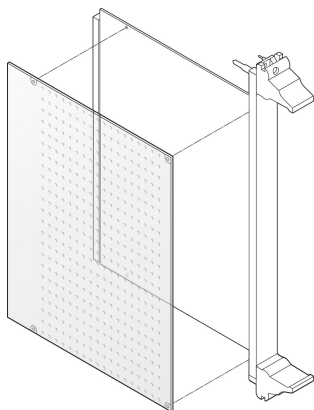

# Kretskortsidedeksel, CPCI, 6 U, 233,35 mm x 160 mm,

## KATALOGNUMMER

**24579-038**

Et loddessidedeksel beskytter loddessiden av en PCB mekanisk.

## FUNKSJONER

Dekselet er perforert for bedre kjøling av komponenter

Mekanisk beskyttelse av loddesside