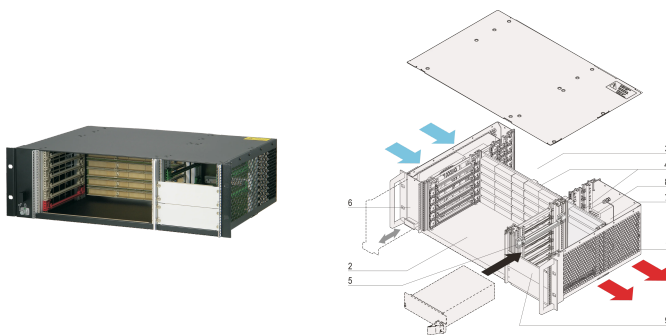

CPCI-system for pluggbar PSU, vannrett, 3 U, 6 spor

KATALOGNUMMER

24579-080

3 U CompactPCI-system med horisontalt kortbur for seks 6 U-kort, seks RTM-kort og ett CompactPCI 3 U pluggbar strømforsyning. Mulighet for å montere opp til tre pluggbare strømforsyninger.

SERTIFISERINGER

FUNKSJONER

I samsvar med IEC 60297-3-101, '102, '103; IEEE 1101,1 , 1101,10/11; bakplan i samsvar med PICMG 2,0 rev. 3,0

System med horisontalt kortbur. Forformat: 6 U, 160 mm dyp, i/O bak: 6 U, 80 mm dyp

Bakplan (signal og strøm i én enhet) 6 spor, 6 U, 64 bit, systemspor venstre, strømkontakt (2 x P 47)

Varmeavledning med varmbyttingsvifte (luftstrøm venstre mot høyre)

Klargjort for montering av en 19-tommers CompactPCI-strømforsyning (3 U, 8 HP)

PRODUKTEGENSKAPER

Produkttype: System

Antall spor: 6

Type: 19-tommers rackfeste

Bakplatype: 6 U CompactPCI

Dataoverføring: 64-biters PCI-buss

Strøm per spor: 40W

Inngangsspenning AC: 100 – 240V